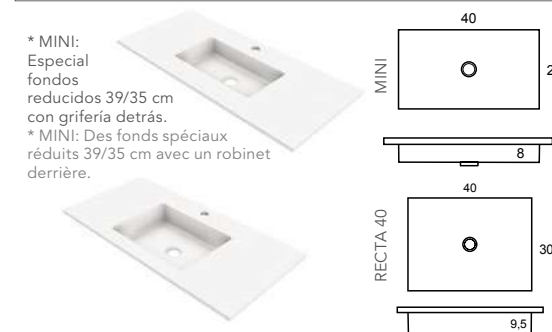

MINI / RECTA 40