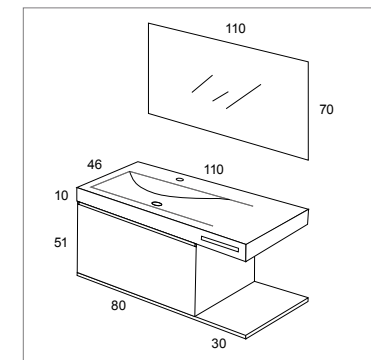

Aplique Sunled 60 cm	[110]
Espejo 110x70 cm c/trasera gris	[115]
Coristone Ona 110x46x10 cm blanco mate	[1232]
Toallero para coristone	[50]
Easy Up cajón 80x51x45 cm chapa Nudos caoba	[423]
Easy tarima 110x45x1,6 cm nudos caoba	[143]

TOTAL: 2073

Applique Sunled 60 cm	[110]
Miroir 110x70 cm avec fond gris	[115]
Coristone Ona 110x46x10 cm blanc mat	[1232]
Porte-serviette pour coristone	[50]
Easy Up tiroir 80x51x45 cm plaqué Noeuds caoba	[423]
Easy étagère 110x45x1,6 cm noeuds caoba	[143]

TOTAL: 2073