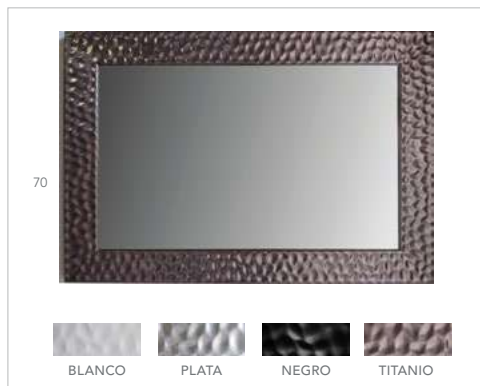

MOON

ANCHO	MOLDURA 10cm
60	182
70	216
80	247
90	253
100	273
120	311
140	330