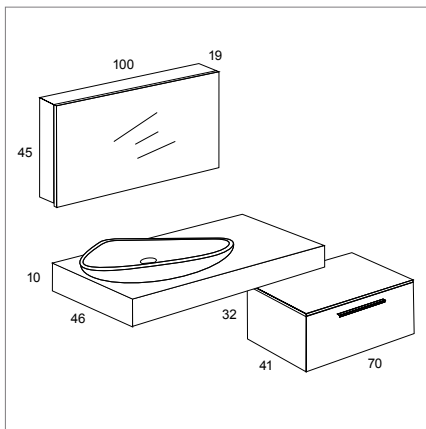

Aplique Arled 30 cm	[35]
Espejo Abatible 100x45x19 cm Blanco Brillo	[391]
Coristone Atoe 54x31x13 cm Blanco Mate	[300]
Encimera Ingletada 100x46x10 cm Bambú	[320]
Soportes Inox Ocultos 43 cm	[65]
Down Suspendido 70x32x40 cm Blanco Brillo tirador	[307]

TOTAL: 1418

Spot Camerino Arled 30 cm	[35]
Miroir balançoire 100x45x19 cm blanc laqué Brillant	[391]
Coristone Atoe 54x31x13 cm blanc laqué Mat	[300]
Plateau Ingletada 100x46x10 cm Bambú	[320]
Supports en acier cachés 38x8 cm	[65]
Down suspendue 70x32x40 cm blanc laqué brillant tireur	[307]

TOTAL: 1418