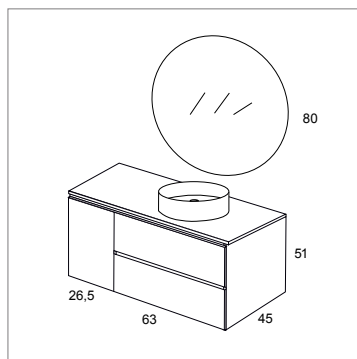

- ◀ **Espejo Circus 80cm diámetro** [150]
- **Lavabo Circus 36x13 cm porcelana** [140]
- **Encim.plana laminada Onix 90x45 cm** [68]
- **Kay 90x51x45 cm (1p+2c) 45° lam. Onix** [460]

TOTAL: 818

1. ---
2. **Miroir Circus 80 cm diamètre** [150]
   - **Lavabo Circus 36x13 porcelaine** [140]
   - **Plan de travail plat laminé Onix 90x45 cm** [68]
   - **Kay 90x51x45 cm (1p+2c) 45° lam. Onix** [460]

TOTAL: 818

- **Applique Barra Led 120 cm 30w** [149] ▶
- **Espejo Liso 120x70 cm c/trasera Brownie** [135]
- **Coristone Inclinada 121x46x5 cm desp.dcha blco.mate** [720]
- **Kay 120x51x45 cm (c80+2c40) 45° Laca Brownie** [726]

TOTAL: 1730

1. ---
2. **Applique Barra Led 120 cm 30w** [149]
   - **Miroir Lisse 120x70 cm c/trasera Brownie** [135]
   - **Coristone inclined 121x46x5 cm desp.droite blanc mate** [720]
   - **Kay 120x51x45 cm (c80+2c40) 45° Laqué Brownie** [726]

TOTAL: 1730