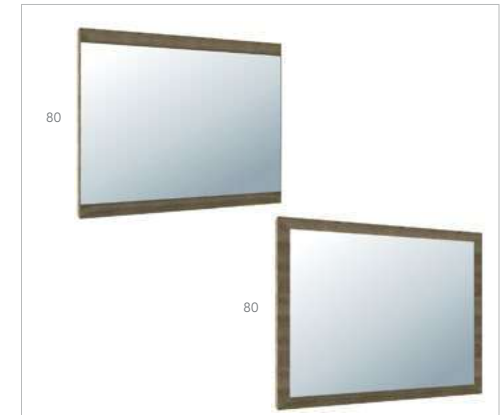

PARALEL / MARCO

ANCHO	LAMINADO	LACA. / CHAPA
60	96	99
70	102	105
80	108	111
90	121	125
100	135	139
120	161	166
M² (AxB)<0,5	200	205
M² (AxB)>0,5	168	173