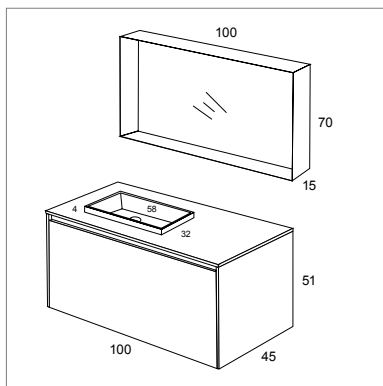

Espejo Corner 100x70x15 cm Stone	[210]
Lavabo Gota 58x32 cm mineralmate	[200]
Encimera plana laminada stone 100x45 cm	[75]
Easy up Cajón + Cajón interior 100x45x51cm stone frontal blanco mate	[490]
Easy laterales OUT stone	[40]

TOTAL: 1015

Miroir Corner 100x70x15 cm Stone	[210]
Lavabo Gota 58x32 cm mineralmate	[200]
Comptoir plan stone 100x45 cm	[75]
Easy up Tiroir + Tiroir intérieur 100x45x51cm stone façade blanc mate	[490]
Easy cotês OUT stone	[40]

TOTAL: 1015