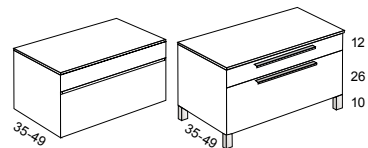

TARIFA DOWN / TARIFS DOWN

A	CAJÓN / TIROIR			2 CAJONES / TIROIRS			ABIERTO / OUVERT		
	LAMINADO LAMINE	LACADO LAQUE	CHAPADO PLAQUE	LAMINADO LAMINE	LACADO LAQUE	CHAPADO PLAQUE	LAMINADO LAMINE	LACADO LAQUE	CHAPADO PLAQUE
60	264	299	335	337	394	436	125	187	255
70	276	307	354	356	421	467	135	208	281
80	291	327	376	361	436	483	146	229	311
90	307	345	401	391	460	510	156	250	333
100	317	360	420	401	477	534	166	270	364
120	339	395	458	452	526	601	187	309	415

LATERALES POR FUERA		
LAMINADO LAMINE	LACADO LAQUE	CHAPADO PLAQUE
20	30	42

* Posibilidad escoger tirador ver pág. 168-169
* Choix de voir page 168-169 de la poignée
** Combinación de 2 acabados de mueble coger precio del más alto.
** Combinaison de 2 finitions de meubles saisir le prix le plus élevé.