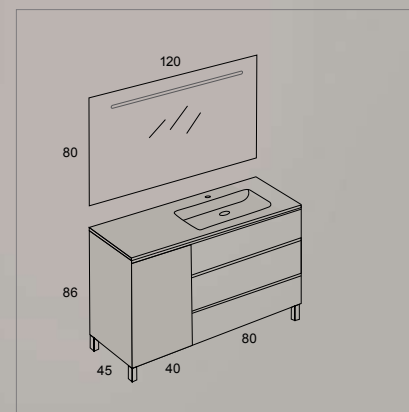

Espejo Led EQUO 120x80 cm [209]
Lavabo Zenit 121x46 cm despl. dcha. mineralmarmo [335]
Dream 120x76x45 cm tir. dreams Laca. Blanco Brillo [710]

TOTAL: 1254

Columna Big 35x180x33 cm Laca. Blanco Brillo [515]

Miroir Led EQUO 120x80 cm [209]
Lavabo Zenit 121x46 cm despl. a droite mineralmarmo [335]
Dream 120x76x45 cm tir. dreams Lac que Blanc Brillant [710]

TOTAL: 1254

Colonne Big 35x180x33 cm Laqué. Blanc Brillant [515]