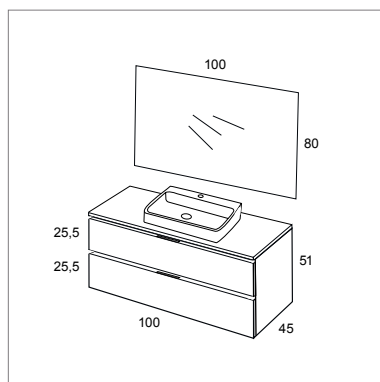

- ◀ Applique Arled 45 cm led 4,8 w [45]
- Espejo Liso 80x80 cm c/trasera indigo [102]
- Lavabo Elna 81x46 cm porcelana [128]
- Ambient two 80x51x45 cm uñero ambient laca Indigo Br [436]

TOTAL: 711

- Applique Arled 45 cm led 4,8 w [82]
- Miroir lisse 80x80 cm avec fond indigo [102]
- Lavabo Elna 81x46 cm porcelaine [128]
- Ambient two 80x51x45 cm avec ongllet ambient laca Indigo Br [436]

TOTAL: 711

- Espejo Perimetral 100x80 cm luz fría [299]
- Lavabo Nil 42x42x13 cm porcelana [160]
- Encimera plana 100,5x46 cm laminada Teca [75]
- Ambient two 100x51x45 cm tir. dreams Teca [401]

TOTAL: 760

- Miroir Perimetral 100x80 cm lumière froide [299]
- Lavabo Nil 42x42x13 cm porcelaine [160]
- Plan de travail 100,5x46 cm laminé Teca [75]
- Ambient two 100x51x45 cm poignées dreams Teca [401]

TOTAL: 760