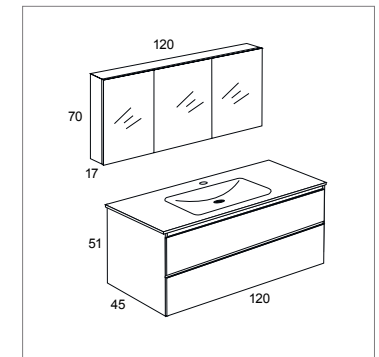

- ◀ Aplique Arled 60 cm led 9,6 w [60]
- Espejo Camerino 120x70x17 cm lam.Acacia [299]
- Lavabo Zenit mineralmarmo 121x46x17 cm [335]
- Ambient two 45°120x51x45 cm Lam.Acacia [452]

TOTAL: 1146

- Spot Arled 60 cm led 9,6 w [60]
- Lavabo Zenit depl. droit 120x45 cm [299]
- Meuble Born 120x64x45 cm Blanc mat [335]
- Ambient two 45°120x51x45 cm Lam.Acacia [452]

TOTAL: 1146