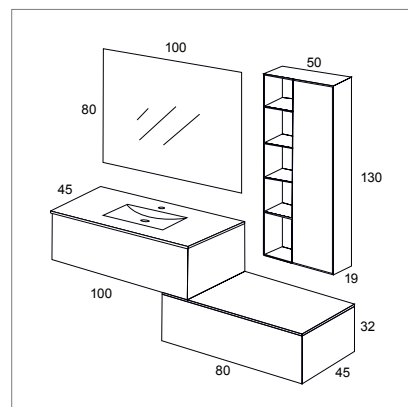

Espejo Perimetral 100x80 cm	[299]
Lavabo Detroit 100x46 cm porcelana	[168]
Up 100x45x32 cm lam. Teca tir. dreams	[272]
Down 80x45x32 cm lam. Teca t.dreams	[291]

TOTAL: 1030

Columna Semi 130x50x19 cm Laminado Teca	[185]

Miroir Perimetral 100x80 cm	[299]
Lavabo Detroit 100x46 cm porcelaine	[168]
Up 100x45x32 cm laminé Teca poignée dreams	[272]
Down 80x45x32 cm laminé Teca poignée dreams	[291]

TOTAL: 1030

Semi-colonne 130x50x19 cm laminé Teca	[185]