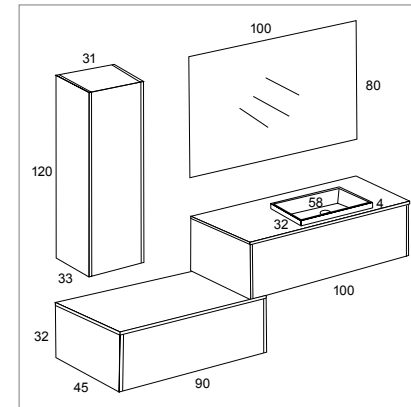

\* Mecanizados lavabos externos +30 €  
\* Mécanisation externe lavabo + 30 €

**UP &  
DOWN**

- Espejo Perimetral led 100x80 cm [299]
- Lavabo Gota 58x32 cm mineralmate [200]
- Encimera Plana 100x45,5x1,5 cm mineralmate [220]
- Up 100x32x45 cm Chapa natural laterales blicos out [366+30]
- Down 90x32x45 cm chapa natural lat. blicos out [401+30]
- Apertura Push cajon [2x55]