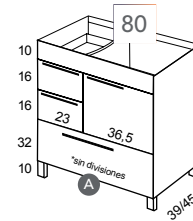

TARIFA TOP / TARIFS TOP

(A)	LAMINADO LAMINE	LACADO LAQUE	CHAPADO PLAQUE
60	336	456	584
70	349	478	594
80	381	520	644
90	394	542	670
100	406	564	699
120	440	618	755

* Posibilidad cajones a la derecha.
* Tiroirs Possibilité sur la droite.