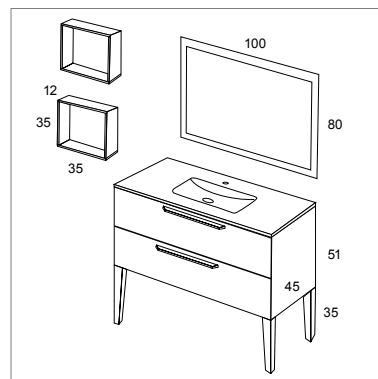

- Espejo Marco 100x80 blanco mate [139]
- Lavabo Detroit 100x45 cm Porcelana [168]
- Ambient two 100x51x45 cm blanco mate [477]
- Incremento tiradores nordik [2x10]
- Patas nordik 35x4cm [4x25]

TOTAL: 904

- Cubo open 35x35x19 cm blanco mate [2x95]

- Mirador matt blanc 100x80 blanco mate [139]
- Lavabo Detroit 100x45 cm Porcelaine [168]
- Ambient two 100x51x45 cm blanc mat [477]
- Augmentent poignéé [2x10]
- Jambes nordik 35x4cm [4x25]

TOTAL: 904

- Cube Open 35x35x19 cm blanc mat [2x95]