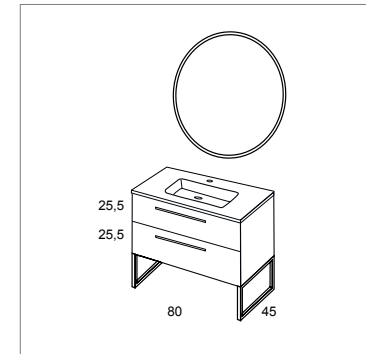

TOTAL: 904

- Cube Open 35x35x19 cm blanc mat [2x95]

Pata y tirador Nordik caoba  
Les jambes et les poignées Nordik caoba

Pata y tirador Nordik marengo  
Les jambes et les poignées Nordik marengo

Pata y tirador Nordik gris  
Les jambes et les poignées Nordik gris