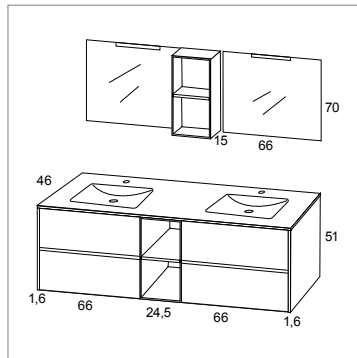

Aplique Arled 30 cm Led 5 w	[2x35]
Espejo Liso 66x70 cm	[2x85]
Alto Abierto 24,5x70x15 cm Blanco brillo	[130]
Encimera Zenit doble seno 161x46 cm mineralmarmo	[530]
Easy Up 2 cajones 66x51x45 cm 45° centro lam. Nogal	[2x360]
Easy Up Abierto 24,5x51x45 cm laca Blanco Brillo	[175]
Easy laterales Out 51x45 Blanco Brillo	[60]

TOTAL: 1855

Applique Arled 30 cm Led 5 w	[2x35]
Miroir Lisse 66x70 cm	[2x85]
Haut ouvert 24,5x70x15 cm Blanc brillant	[130]
Plan de travail Zenit double vasque 161x46 cm minéralmarbre	[530]
Easy Up 2 tiroirs 66x51x45 cm 45° centré laminé Nogal	[2x360]
Easy Up ouvert 24,5x51x45 cm laqué Blanc Brillant	[175]
Easy latéraux Out 51x45 Blanc Brillant	[60]

TOTAL: 1855