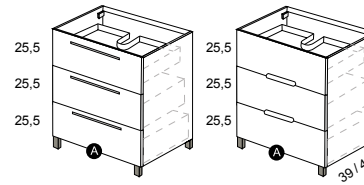

AMBIENT THREE

(A)	LAMINADO LAMINE	LACADO LAQUE	CHAPADO PLAQUE
60	416	530	593
70	468	551	629
80	489	593	655
90	519	634	707
100	530	676	734
120	593	718	811