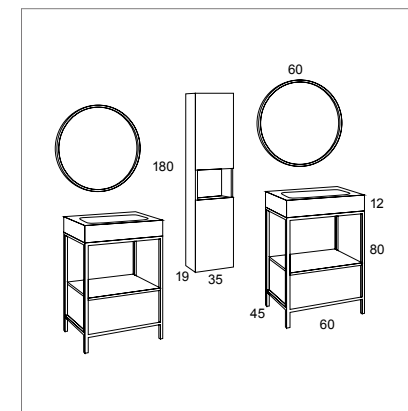

Applique Lux techo blanco	[160]
Espejo Frame 60 cm diam. blanco	[195]
Lavabo Belfort 60x45x12 cm mate	[320]
Estructura Iron 60x80x45 cm blanca	[379]
Down 56x28x45 cm Onix	[264]
Incremento push	[55]

TOTAL: [1373x2]

Columna 2p open laca blanca Fr. Onix	[325]

Applique Lux plafond blanc	[160]
Miroir Frame 60 cm diamètre blanc	[195]
Lavabo Belfort 60x45x12 cm mat	[320]
Structure Iron 60x80x45 cm blanc	[379]
Down 56x28x45 cm Onix	[264]
Supplément push	[55]

TOTAL: [1373x2]

Colonne 2p open laqué Blanc Fr. Onix	[325]