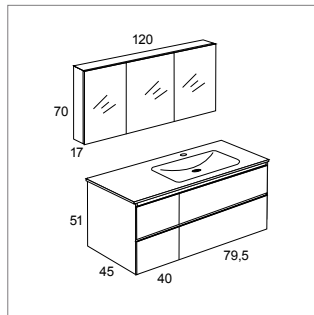

- Applique Arled 60 cm Led 9,6 w [60] ▶
- Espejo Camerino 120x70x17 cm Lam. Acacia [299]
- Lavabo Zenit 121x46 cm desp.Dcha mineralmarmo [335]
- Kay 120x51x45cm (2c80+2c40) Lam. Acacia 45° [670]

TOTAL: 1364

- Applique Arled 60 cm Led 9,6 w [60]
- Miroir Camerino 120x70x17 cm Lam. Acacia [299]
- Lavabo Zenit 121x46 cm desp.Dcha mineralmarmo [335]
- Kay 120x51x45cm (2c80+2c40) Lam. Acacia 45° [670]

TOTAL: 1364