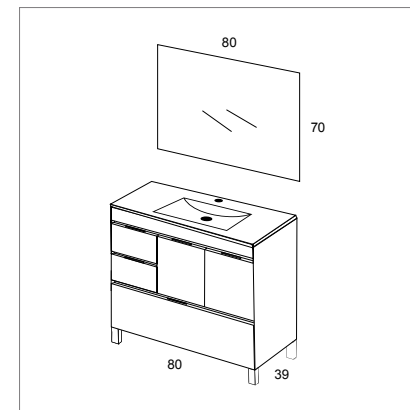

TOTAL: 696

Detalle tirador DREAMS y división cajón.  
Poignée Dreams et division de tiroir.

Espejo Liso 80x70 cm	[89]
Lavabo Darwin 81x40 cm porcelana	[142]
Mueble Top 80x84x39 cm laca Blco Brillo	[520]
Tir. Dreams	