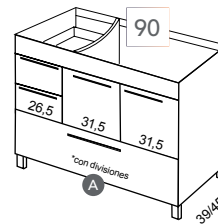

TARIFA TOP / TARIFS TOP

(A)	LAMINADO LAMINE	LACADO LAQUE	CHAPADO PLAQUE
60	336	456	584
70	349	478	594
80	381	520	644
90	394	542	670
100	406	564	699
120	440	618	755

* Posibilidad cajones a la derecha.
* Tiroirs Possibilité sur la droite.