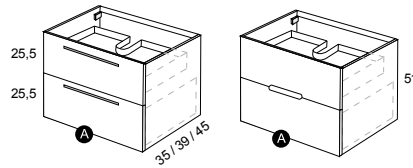

TARIFA AMBIENT / TARIFS AMBIENT

AMBIENT TWO

(A)	LAMINADO LAMINE	LACADO LAQUE	CHAPADO PLAQUE
60	342	394	436
70	356	421	467
80	365	436	483
90	391	460	510
100	401	477	533
120	452	526	601

* Combinación de 2 acabados, coger la del precio más alto.
* Combinaison de deux finitions de meuble, prendre le plus haut prix.