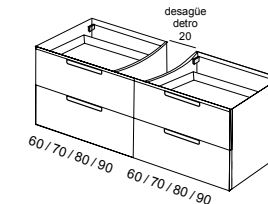

AMBIENT FOUR

(A)	LAMINADO LAMINE	LACADO LAQUE	CHAPADO PLAQUE
120	684	788	872
140	712	842	934
160	730	872	966
180	782	920	1020
200	802	954	1066

* Ambient Four no puede ir con 45° ni tirador Dreams.
* Ambient Four n'est peut pas être mis à 45° et la poignée Dreams non plus.