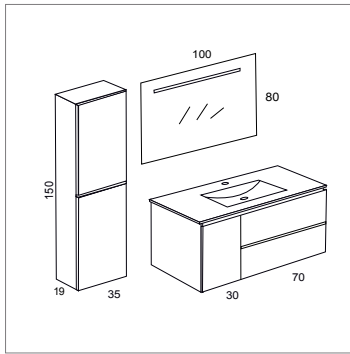

Espejo EQUO led 100x80 cm [188]
Lavabo Detroit 101x46 cm porcelana [168]
Kay 100x51x45 cm (2c+1p) Olmo tir. Dreams [470]

TOTAL: 826

Columna 2p 35x150x19 cm Olmo tir.dreams [194]

Miroir EQUO led 100x80 cm [188]
Lavabo Detroit 101x46 cm porcelaine [168]
Kay 100x51x45 cm (2t+1p) Olmo poignée Dreams [470]

TOTAL: 826

Colonne 2 portes 35x150x19 cm Olmo poignée dreams [194]

Espejo Liso 120x70 cm c /trasera [135] ▶
Tira led doble 120 cm (arriba y abajo) 3000K [130]
Lavabo Detroit 121x46 cm desp. Izq porcelana [299]
Kay 120x51x45 cm (2c+p) Lacado Pardo Brillo [618]

TOTAL: 1182

Columna 2p 35x150x33 cm Lacado Pardo Brillo [399]

Miroir Lisse 120x70 cm [135]
Bande led double 120 cm (en haut et en bas) [130]
Lavabo Zenit 121x46 cm desp. gauche porcelana [299]
Kay 120x51x45 cm (2c80+p40) Laque Pardo brilliance [618]

TOTAL: 1182

Colonne 2p 35x150x33 cm Laque Sand tireur [399]