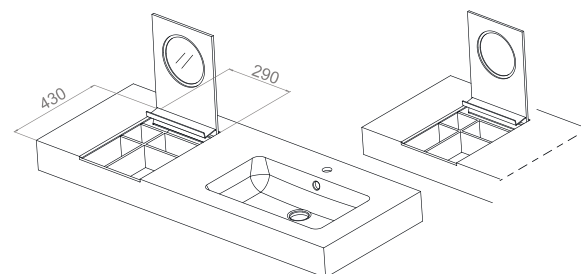

Copete hasta 15 cm blanco brillo/mate ..... 146 €/ml

TOALLERO MECANIZADO

Ocritech blanco brillo/mate y color ..... 42 €

Encimera en hpl y fenix..... 64 €

Tocador mecanizado..... 495 €/ud

Rebosadero diseño redondo Ocritech..... 23 €