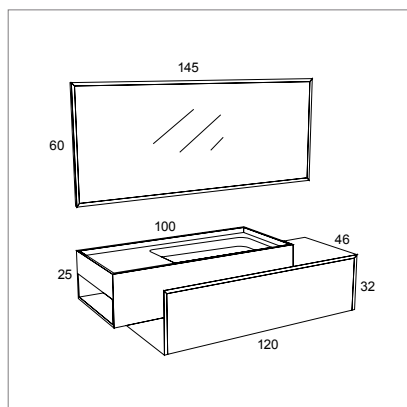

Aplique Lux Negro	[2x145]
Espejo Inglete 145x60 cm Nudos Caoba	[174]
Encimera Box 100x46x25 cm desp.dcha Coristone Mate	[840]
Up Cajón 120x32x45 cm Nudos Caoba	[397]
Incremento Push cajón	[55]
Encimera nudos 120x45 Nudos Caoba	[156]
Laterales Out Up Nudos Caoba	[42]

TOTAL: 1954

Aplique Lux Noir	[2x145]
Miroir Inglete 145x60 cm Noeuds Caoba	[174]
Plan de travail 100x46x25 cm Déplacé droite Coristone Mat	[840]
Up tiroir 120x32x45 cm Noeuds Caoba	[397]
Supplément Push tiroir	[55]
Plan de travail noeuds 120x45 Noeuds Caoba	[156]
Latéraux Out Up Noeuds Caoba	[42]

TOTAL: 1954