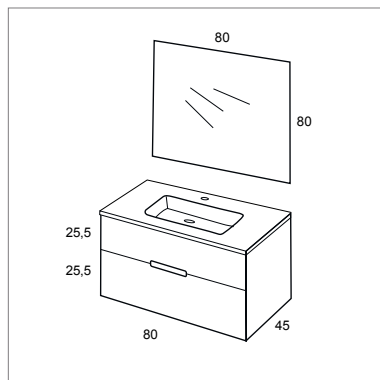

- ◀ Applique Arled 45 cm led 4,8 w [45]
- Espejo Liso 80x80 cm c/trasera indigo [102]
- Lavabo Elna 81x46 cm porcelana [128]
- Ambient two 80x51x45 cm uñero ambient laca Indigo Br [436]

TOTAL: 711

- Applique Arled 45 cm led 4,8 w [82]
- Miroir lisse 80x80 cm avec fond indigo [102]
- Lavabo Elna 81x46 cm porcelaine [128]
- Ambient two 80x51x45 cm avec ongllet ambient laca Indigo Br [436]

TOTAL: 711

- Espejo Perimetral 100x80 cm luz fría [299]
- Lavabo Nil 42x42x13 cm porcelana [160]
- Encimera plana 100,5x46 cm laminada Teca [75]
- Ambient two 100x51x45 cm tir. dreams Teca [401]

TOTAL: 760

- Miroir Perimetral 100x80 cm lumière froide [299]
- Lavabo Nil 42x42x13 cm porcelaine [160]
- Plan de travail 100,5x46 cm laminé Teca [75]
- Ambient two 100x51x45 cm poignées dreams Teca [401]

TOTAL: 760