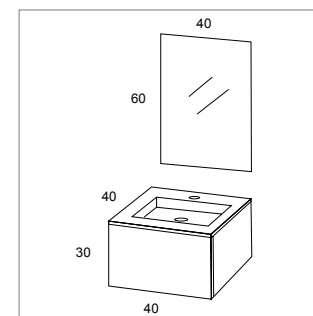

# UP COLLECTION

Espejo Liso 40x60 cm	[44]
Cube coristone 40x40 cm blanco mate	[250]
Up puerta 40x30x40 cm Blanco Mate	[176]

TOTAL: 460

Miroir Lisse 40x60 cm	[44]
Cube coristone 40x40 cm blanc mate	[250]
Up porte 40x30x40 cm blanc mate	[176]