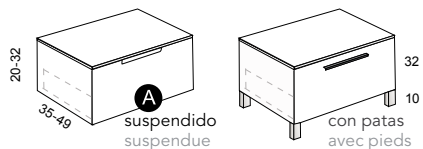

TARIFA DOWN / TARIFS DOWN

A	CAJÓN / TIROIR			2 CAJONES / TIROIRS			ABIERTO / OUVERT		
	LAMINADO LAMINE	LACADO LAQUE	CHAPADO PLAQUE	LAMINADO LAMINE	LACADO LAQUE	CHAPADO PLAQUE	LAMINADO LAMINE	LACADO LAQUE	CHAPADO PLAQUE
60	264	299	335	337	394	436	125	187	255
70	276	307	354	356	421	467	135	208	281
80	291	327	376	361	436	483	146	229	311
90	307	345	401	391	460	510	156	250	333
100	317	360	420	401	477	534	166	270	364
120	339	395	458	452	526	601	187	309	415

LATERALES POR FUERA		
LAMINADO LAMINE	LACADO LAQUE	CHAPADO PLAQUE
20	30	42

* Posibilidad escoger tirador ver pág. 168-169
* Choix de voir page 168-169 de la poignée
** Combinación de 2 acabados de mueble coger precio del más alto.
** Combinaison de 2 finitions de meubles saisir le prix le plus élevé.