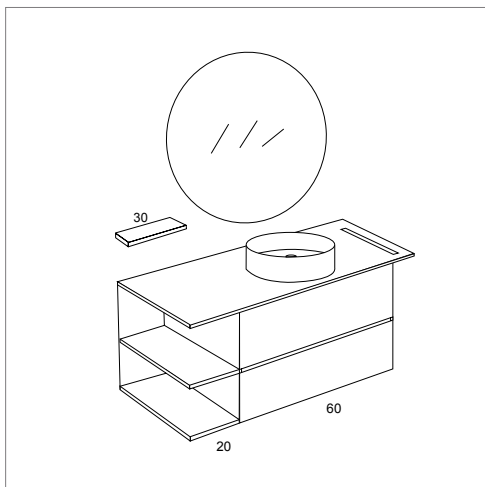

- 
- Miroir EQUO 100 x 80 cm [188]
  - Lavabo GOTA 58x38 cm mineralmarmo [200]
  - Plateau 100 x 45 mineralmarmo [220]
  - Ariadna 100 (70 C+30 A) 100x51x45 cm Nudos Sand [674]

TOTAL: 1282

Espejo Circus 60 cm diámetro	[99]
Estante Teca 30x2x13 cm	[25]
Lavabo Circus 36x12 cm blanco	[140]
Encimera Plana 91x45 cm mineralmarmo mate	[220]
Toallero Mineral	[50]
Ariadna 80 (20A + 60C) 80x51x45 cm Teca	[441]