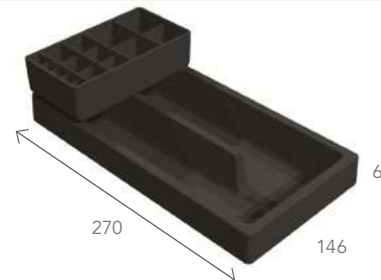

B KIT 1 BANDEJA + CLASIFICADOR PINTURAS

19