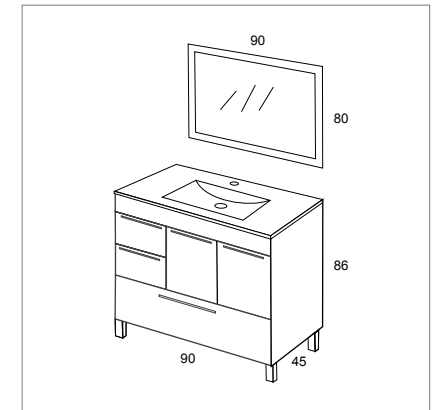

Aplique Sunled 60 cm 10 w	[110]
Espejo Marco 90x80 cm Lam. Acacia	[121]
Lavabo Detroit 90x46 cm	[146]
Mueble Top 90x45 cm Lam. Acacia	[394]

TOTAL: 771

Spot Sunled 60 cm 10 w	[110]
Miroir Marco 90x80 cm Lam. Acacia	[121]
Lavabo Detroit 90x46 cm porcelain	[146]
Meuble Top 90x45 cm Lam. Acacia	[394]

TOTAL: 771