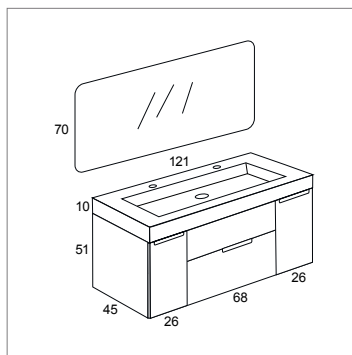

# SERIE EASY MODULAR

**EASY  
MODULAR**

Espejo Pill 120x70 cm [133]  
 Tira Led doble 120 cm 4000k [130]  
 Módulo Suite (2c+2 p)120x51x46 cm Laca Malva [651]  
 Lavabo Ocritech brillo 120,5x46x10 cm [769]