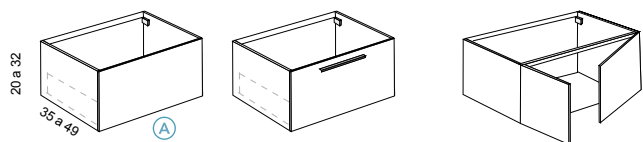

TARIFA UP / TARIFS UP

A	CAJÓN / TIROIR			2 PUERTAS / 2 PORTES		
	LAMINADO LAMINE	LACADO LAQUE	CHAPADO PLAQUE	LAMINADO LAMINE	LACADO LAQUE	CHAPADO PLAQUE
60	227	264	302	188	261	317
70	236	277	312	199	277	336
80	250	293	333	209	292	356
90	260	305	346	219	312	370
100	272	321	366			
120	312	346	397			

* Combinación de 2 acabados, coger la del precio más alto.
* Combinaison de deux finitions de meuble, prendre le plus haut prix.

A	PUERTA / PORTE			ABIERTO / OUVERT		
	LAMINADO LAMINE	LACADO LAQUE	CHAPADO PLAQUE	LAMINADO LAMINE	LACADO LAQUE	CHAPADO PLAQUE
20	104	146	182	94	135	166
30	109	161	203	104	156	203
40	120	176	219	114	166	218

* Acabado Bambú = [chapado +10%]
* Finitions Bambú = [plaqué +10%]

LATERALES POR FUERA LATERAUX A L'EXTERIEUR		
LAMINADO LAMINE	LACADO LAQUE	CHAPADO PLAQUE
20	30	42