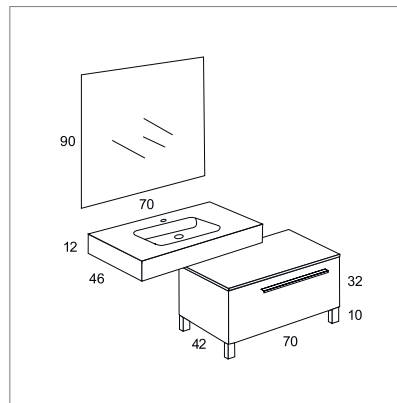

Espejo Liso 70x90 cm	[95]
Espejo Belfort 70x45x12 cm mineralmarmo	[370]
Down cajón 70x42x42 cm Laca Blco. brillo/negro brillo	[307]

TOTAL: 772

Miroir lisse 70x90 cm	[95]
Miroir Belfort 70x45x12 cm minéralmarbre	[370]
Down tiroir 70x42x42 cm Laqué blanc brillant/noir brillant	[307]

TOTAL: 772