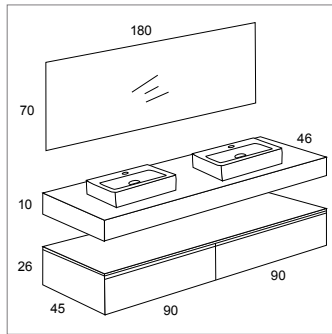

- ◀ **Espejo Liso 180x70 cm con trasera teca** [189]
- **Tira led doble 180 cm** [180]
- **Lavabo Nil 42x42x13 cm porcelana** [2x160]
- **Encimera Ingletada 180x46x10 cm teca** [369]
- **Soportes Inox Ocultos 43 cm** [1,5x65]
- **Down Suspendido 45° 90x26x45 cm Lac. Brownie** [2x345]

TOTAL: 1845,5

- **Miroir Lisse 180x70 cm avec arrière teca** [189]
- **Double LED bande 180 cm 4000k** [180]
- **Lavabo Nil 42x42x13 cm porcelaine** [2x160]
- **Plateau ingletada 180x46x10 cm teca** [369]
- **Supports en acier cachés 43 cm** [1,5x65]
- **Down suspendue 45° 90x26x45 cm Lac. Brownie** [2x345]

TOTAL: 1845,5

- **Espejo Liso 170x70 cm con trasera acacia** [179] ▶
- **Tira led doble 160 cm 4000k** [170]
- **Coristone Inclinada 170x46x10cm 2 senos** [1325]
- **Soportes Inox Ocultos 43 cm** [1,5x65]
- **Down Suspendido 45° 85x26x45 cm Lam. Acacia** [2x307]

TOTAL: 2385,5

- **Lisse miroir 170x70 cm avec arrière acacia** [179]
- **Double LED bande 160 cm 4000k** [170]
- **Coristone Inclinada 170x46x10cm 2 bols** [1325]
- **Invisible Inox soutien 43 cm** [1,5x65]
- **Down suspension 45° 85x26x45 cm Lam. acacia** [2x307]

TOTAL: 2385,5