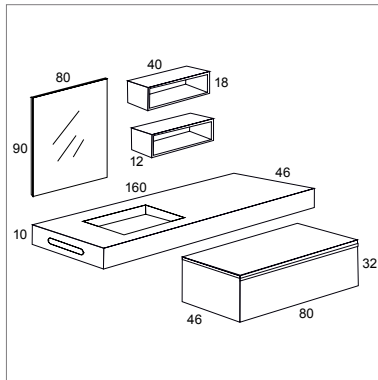

Miroir Round 80 cm diamètre	[350]
Etagère open Blanc mat 40x18x12	[100]
Lavabo Seven 58x38x13 cm minéral	[325]
Plan de travail ingletada 180x48x10 cm Noeuds Sand	[558]
Paire de supports inox 42 cm	[1,5x65]
Down 60x32x45 cm Plaqué Noeuds Sand	[2x335]
<b>TOTAL: 2100,5</b>	