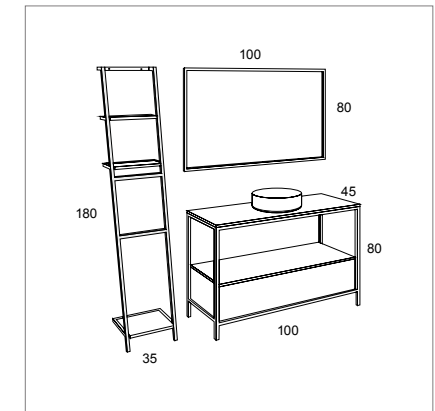

Espejo Iron 100x80 cm negro	[162]
Lavabo Circus 36x12 cm negro	[240]
Encimera laminada Teca 100x45 cm	[75]
Estructura Iron negra 100x80x45 cm	[426]
Down Teca 96x28x45 cm tir. Dreams negro	[317]

TOTAL: 1220

Escalera Iron Teca 180x35x35 cm	[590]

Miroir Iron 100x80cm noir	[162]
Lavabo Circus 36x12 cm noir	[240]
Plan de travail laminé Teca	[75]
Structure Iron noir 100x80x45 cm	[426]
Down Teca 96x28x45 cm tiroir Dreams noir	[317]

TOTAL: 1220

Escalier Iron Teca 180x35x35 cm	[590]