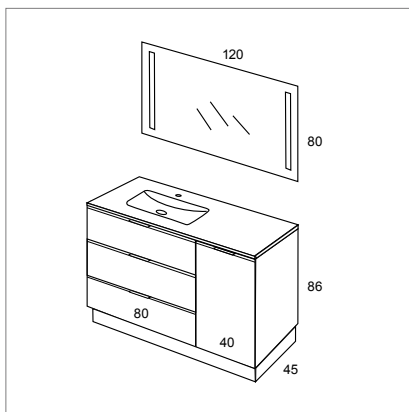

# SERIE DREAMS

**DREAMS**

Espejo Led Florus 120x80 cm [322]  
 Lavabo Zenit 121x46 cm desp.lzq. mineralmarmo [335]  
 Dreams 120x76x45 cm tirador dream Lam. Onix [599]  
 Incremento Peana 120 cm Lam. Onix [48]