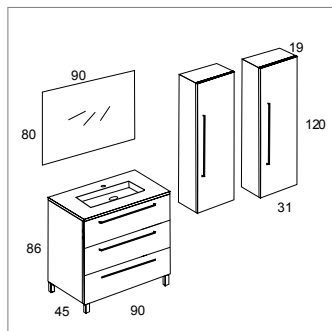

Espejo Marled 90x80 cm [236]
Lavabo Zenit 91x46 cm mineralmate [269]
Ambient three 90x86x45 cm lam. Nogal Tir Unik [519]

TOTAL: 1024

Alto 31x120x19 cm lam. Nogal Tir Unik [2x145]

Miroir Marled 90x80 cm [236]
Lavabo Zenit 91x46 cm minéralmarbre [269]
Ambient three à onglet 90x86x45 cm lam. Nogal Tir Unik [519]

TOTAL: 1024

Meuble haut 31x120x19 cm lam. Nogal Tir Unik [2x145]

Aplique Arled 30 cm Led 4,8 w [2x35] ▶
Espejo Liso 140x70 cm c/trasera Lam. Perla [147]
Lavabo Zenit 140x46 cm 2 cubetas mineralmarmo [399]
Ambient three 45° 70x86x45 cm Lam. Perla [2x468]

TOTAL: 1552

Alto 31x120x19 cm uñero 45° Lam. Perla [145]

Toallero lateral 35 cm [45]

Spot Arled 30 cm Led 4,8 w [2x35]
Miroir lisse 140x70 cm cadre bois Perla [147]
Lavabo Zenit 140x46 cm 2 vasques mineralmarmo [399]
Ambient three 45° 70x86x45 cm Lam. Perla [2x468]

TOTAL: 1552

Meuble haut 31x120x19 cm uñero 45° Lam. Perla [145]

Porte-serviettes latéral 35 cm [45]