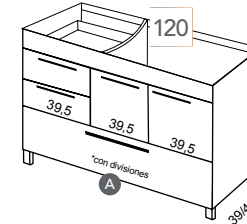

TARIFA TOP / TARIFS TOP

(A)	LAMINADO LAMINE	LACADO LAQUE	CHAPADO PLAQUE
60	336	456	584
70	349	478	594
80	381	520	644
90	394	542	670
100	406	564	699
120	440	618	755

* Posibilidad cajones a la derecha.
* Tiroirs Possibilité sur la droite.