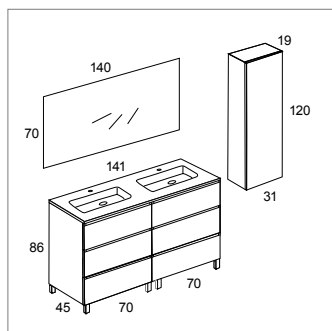

Espejo Marled 90x80 cm [236]
Lavabo Zenit 91x46 cm mineralmate [269]
Ambient three 90x86x45 cm lam. Nogal Tir Unik [519]

TOTAL: 1024

Alto 31x120x19 cm lam. Nogal Tir Unik [2x145]

Miroir Marled 90x80 cm [236]
Lavabo Zenit 91x46 cm minéralmarbre [269]
Ambient three à onglet 90x86x45 cm lam. Nogal Tir Unik [519]

TOTAL: 1024

Meuble haut 31x120x19 cm lam. Nogal Tir Unik [2x145]

Aplique Arled 30 cm Led 4,8 w [2x35] ▶
Espejo Liso 140x70 cm c/trasera Lam. Perla [147]
Lavabo Zenit 140x46 cm 2 cubetas mineralmarmo [399]
Ambient three 45° 70x86x45 cm Lam. Perla [2x468]

TOTAL: 1552

Alto 31x120x19 cm uñero 45° Lam. Perla [145]

Toallero lateral 35 cm [45]

Spot Arled 30 cm Led 4,8 w [2x35]
Miroir lisse 140x70 cm cadre bois Perla [147]
Lavabo Zenit 140x46 cm 2 vasques mineralmarmo [399]
Ambient three 45° 70x86x45 cm Lam. Perla [2x468]

TOTAL: 1552

Meuble haut 31x120x19 cm uñero 45° Lam. Perla [145]

Porte-serviettes latéral 35 cm [45]