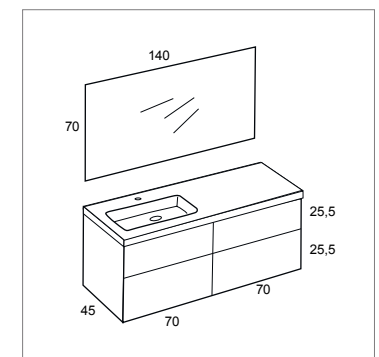

- Aplique Arled 30 cm Led 4,8 w [2x35]
- Espejo Liso 140x70 cm c/trasera Lam. Olmo [147]
- Lavabo Zenit 140x46 cm 1 cubetas mineralmarmo [375]
- Ambient two 70x86x45 cm 45° Lam. Olmo [2x356]

TOTAL: 1304

- Columna 2p 35x150x19 Uñero 45° Lam.Olmo [194]
- Toallero lateral 35 cm [45]

- Applique Arled 30 cm Led 4,8 w [2x35]
- Miroir Lisse 140x70 cm avec fond Lam. Olmo [147]
- Lavabo Zenit 140x46 cm 1 cubetas mineralmarmo [375]
- Ambient two 70x86x45 cm 45° Lam. Olmo [2x356]

TOTAL: 1304

- Colonne 2p 35x150x19 Uñero 45° Lam.Olmo [194]
- Porta-serviette lateral 35 cm [45]