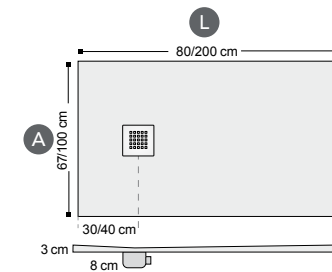

- Platos de ducha extraplano en masa a medida.
- Receveur de douche extra plat sur mesure.
- Incluye sifón de gran caudal (Ø 90 mm) + rejilla inox.
- Incline grille inox avec bonde (Ø 90 mm).
- Entrega en 7 días con embalaje de madera.
- Livraison en 7 jours avec emballage en bois.
- Permite ajuste con radial en el lugar de instalación.
- Permet un réglage scie radiale lieu de installation

Paneles pared [230/m²]
Panneaux [230/m²]