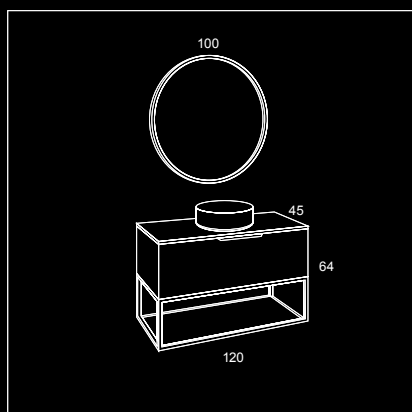

Encimera Marquina 120x46 cm [90]
Espejo metal dorado Ø 100 cm [395]
Lavabo Circus Negro mate Ø 36x12 cm [240]
Conjunto Iron Up 120x64x45 cm negro
mate tir. vann dorado [834]

TOTAL: 1559

Plan de travail Marquina 120x46 cm [90]
Miroir métal doré Ø 100 cm [395]
Lavabo Circus Noir mat Ø 36x12 cm [240]
Ensemble Iron Up 120x64x45 cm laqué
noir poig. vann [834]

TOTAL: 1559