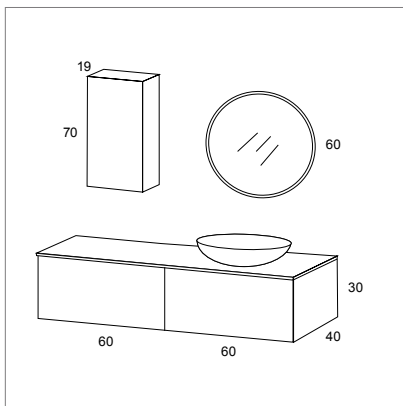

Espejo Round led 60 cm	[279]
Lavabo Round 40 cm de diámetro mineralmarmo mate	[220]
Encimera Plana 120x46 cm mineralmarmo mate	[260]
Up Cajón 60x32x40 cm stone	[2x227]
Incremento cajón push	[2x55]
TOTAL: 1323	
Alto 31x70x19 cm stone	[112]
Incremento puerta push	[20]

Miroir Round led 60 cm	[279]
Round bassin 40 cm de diamètre matte Mineralmarmo	[220]
Surface plat 120x46 cm Mineralmarmo mat	[260]
Up tiroir 60x32x40 cm stone	[2x227]
Augmenter tiroir push	[2x55]
TOTAL: 1323	
Meuble haut 31x70x19 stone	[112]
Augmenter porte push	[20]