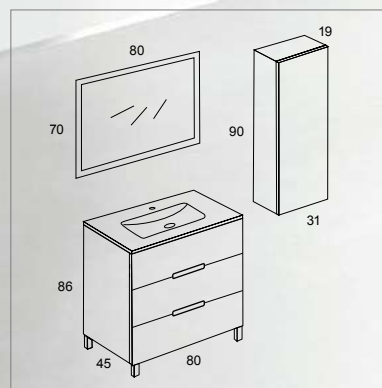

AMBIENT THREE