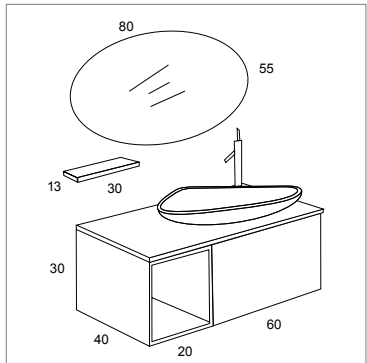

Espejo ELipse 80x55 cm	[115]
Atoe lavabo coristone 54x34x13 cm blanco mate	[300]
Encimera Plana 80x40x2 cm Bambú	[114]
Up Abierto 20x30x40 cm Blanco Mate	[135]
Up Cajón 60x30x40 Bambú apertura push	[332+55]

TOTAL: 1051

Repisa 30x13x2 cm Bambú	[50]

Miroir Elipse 80x55 cm	[115]
Atoe lavabo coristone 54x34x13 cm blanc mate	[300]
Plateau plane 80x40x2 cm Bambú	[114]
Up ouvert 20x30x40 cm Blanc mate	[135]
Up tiroir 60x30x40 cm Bambú ouverture push	[332+55]

TOTAL: 1051

Rebord 30x13x2 cm Bambú	[50]