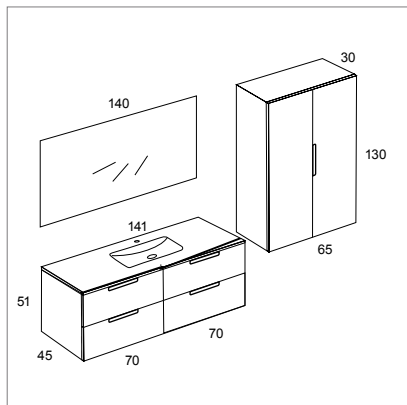

- ◀ Aplique Arled 60 cm led 9,6 w [60]
- Espejo Liso 140x70 cm c/trasera blanca [157]
- Encimera Bianco Cristal 141x46x1,5 cm [495]
- Ambient four 140x51x45 cm Suite Laca Blanco Brillo [842]

TOTAL: 1554

1. ---
2. Armario 2p 65x130x30 cm Blanco Brillo [556]

- Spot Arled 60 cm led 9,6 w [60]
- Miroir lisse 140x70 cm avec dos blanc [157]
- Plateau Bianco en verre 141x46x1,5 cm [495]
- Ambient four 140x51x45 cm Suite blanc laqué brillant [842]

TOTAL: 1554

- Meuble 2p 65x130x30 cm blanc laqué brillant [556]

- Aplique Arled 60 cm led 9,6 w [60]
- Espejo Liso 120x70 cm [126]
- Encimera Austral cristal 121x46x1,5 cm negra [290]
- Ambient four 120x51x45 cm curvet Laca negro Brillo [788]

TOTAL: 1264

1. ---
2. Toallero lateral 35 cm [45]

- Spot Arrled 60 cm led 9,6 w [60]
- Miroir Lisse 120x70 cm [126]
- Plateau Austral en verre 121x46x1,5 cm noir [290]
- Ambient four 120x51x45 cm curvet laqué noir brillant [788]

TOTAL: 1264

- Porte-serviettes latéral 35 cm [45]

Para poder colocar los 4 cajones necesitamos que las tomas de agua y el desagüe estén centrados (dentro de una franja máxima de 20 cm).

Pour être capable de placer les quatre tiroirs, nous avons besoin que les prises d'eau et le drainage soient centrés (dans une bande maximale de 20 cm).