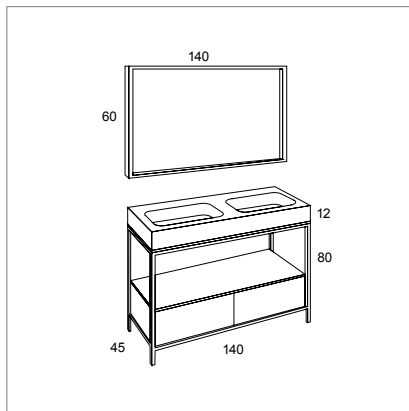

- ◀ Espejo perimetral 100x80 cm [299]
- Lavabo Cosmos mate 58x42x12 cm [240]
- Encimera plana mineral mate 100,5 cm [220]
- Estructura Iron negra 100x80x45 cm [426]
- Down laca piedra 96x28x45 cm [360]
- Incremento push [55]

TOTAL: 1600

- Miroir perimetral 100x80 cm [299]
- Lavabo Cosmos mat 58x42x12 cm [240]
- Plan de travail plat minéral mat 100,5 cm [220]
- Structure Iron noire 100x80x45 cm [426]
- Down laquage Pierre 96x28x45 cm [360]
- Supplément push [55]

TOTAL: 1600