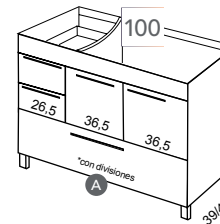

TARIFA TOP / TARIFS TOP

(A)	LAMINADO LAMINE	LACADO LAQUE	CHAPADO PLAQUE
60	336	456	584
70	349	478	594
80	381	520	644
90	394	542	670
100	406	564	699
120	440	618	755

* Posibilidad cajones a la derecha.
* Tiroirs Possibilité sur la droite.