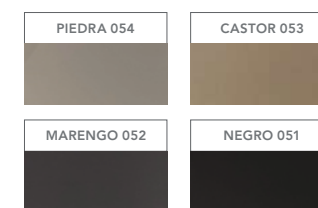

* Ejemplo: Encimera brillo 1,2 cm 160x46 cm 2 cubetas [1,6 ml x 262 € = 419 + (2 ud senos x 153 = 306) = 725 €

PRECIOS ENCIMERAS HPL INTERIOR PVC	HPL	HPL FENIX®
DESCRIPCIÓN	PRECIO M/L	PRECIO M/L
	GROSOR 1 CM	GROSOR 1 CM
Encimera profundidad hasta 51,5 cm con Faldón hasta 12 cm	670	770
Encimera profundidad hasta 51,5 cm. Grosor 1 cm	595	700
SENO (Precio por cubeta) siempre blanca mate	160	

ACABADOS HPL FENIX

ACABADOS HPL

* encimera Hpl Natural 130x46 cm GRUESO 1 cm
1,3 ml x 595 € + 160 € 1 cubeta = 933,5 €