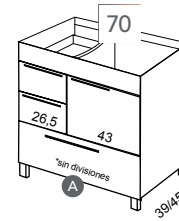

TARIFA TOP / TARIFS TOP

(A)	LAMINADO LAMINE	LACADO LAQUE	CHAPADO PLAQUE
60	336	456	584
70	349	478	594
80	381	520	644
90	394	542	670
100	406	564	699
120	440	618	755

* Posibilidad cajones a la derecha.
* Tiroirs Possibilité sur la droite.