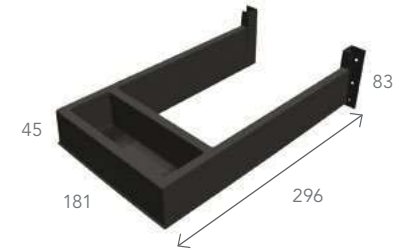

ESPECIFICACIONES TÉCNICAS

HERRAJES

- » Cajones metálicos GRASS con freno y extracción total
- » en todos los muebles (fondo mínimo cajón 32 cm).
- » Altura mínima cajón con tirador 13 cm y 18 cm con uñero 45°.
- » Altura mínima cajón para lavabos con seno integrado 25 cm.
- » Bisagras TIOMOS Gras s de amortiguación de última generación.

COLORES Y ACABADOS

- » 20 colores estándar a elegir (en brillo o en mate).
- » Colores Ral o NCS a elegir con incremento 40 € mate, 60 € brillo.
- » Muebles y módulos lacados brillo, todos los interiores van en laca en mate.
- » Las maderas son productos naturales y los tonos y vetas varían según remesa.
- » La veta de la madera es horizontal en puertas y cajones y vertical en laterales.
- » Las lacas y las maderas de muestras son indicativas, pueden variar con el paso del tiempo.
- » Se incluye en el precio cualquier tirador o uñero (ver página 168-169).
- » Los muebles pueden tener una oscilación de medida de +/- 2 mm.

ESPECIALES

- » Los muebles se fabrican hasta 50 cm de fondo sin incremento. (+10% cada 10 cm).
- » Incremento de espejo pegado en el mueble 90 €/m².
- » Hacer calado para lavabos no suministrados en esta tarifa + 30€.
- » Se debe especificar que el mobiliario va instalado entre paredes.
- » Para fabricar portalavabos de lavabos externos el cliente deberá enviar el lavabo a fábrica por sus medios y tendrá incremento de 90 €.

FERRURES

- » Tiroirs métalliques GRASS avec frein et retrait total pour tous les meubles (tiroirs avec 32 cm de fond minimum).
- » Hauteur minimum des tiroirs avec poignée 13 cm et 18 cm avec onglet 45°.
- » Hauteur minimum pour lavabo avec vasque intégrée 25 cm.
- » Charnière TIOMOS Grass avec amortisseur de dernière génération.

COULEURS ET FINITIONS