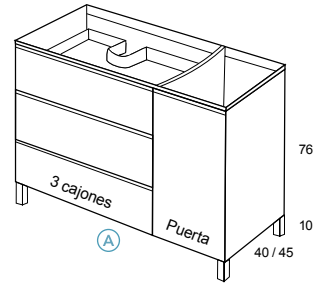

TARIFA DREAMS / TARIF DREAMS

- 80 3 Cajones 60 cm + Puerta 20 cm
- 90 3 Cajones 63 cm + Puerta 26,5 cm
- 100 3 Cajones 70 cm + Puerta 30 cm
- 120 3 Cajones 80 cm + Puerta 40 cm

(A)	LAMINADO LAMINE	LACADO LAQUE	CHAPADO PLAQUE
80	505	615	680
90	530	650	710
100	550	670	740
120	599	710	800
Incremento PEANA ML	40	60	90

* El mueble puede ir desplazado a la izquierda, a la derecha y centrado. * Le meuble peut être déplacé à gauche, à droite et centré aussi.
** Combinación de 2 acabados de mueble coger precio del más alto. ** Combinaison de deux finitions de meuble, prendre le plus haut prix.

DREAMS