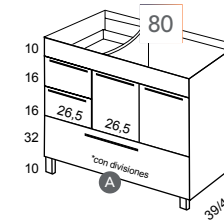

TARIFA TOP / TARIFS TOP

(A)	LAMINADO LAMINE	LACADO LAQUE	CHAPADO PLAQUE
60	336	456	584
70	349	478	594
80	381	520	644
90	394	542	670
100	406	564	699
120	440	618	755

* Posibilidad cajones a la derecha.
* Tiroirs Possibilité sur la droite.