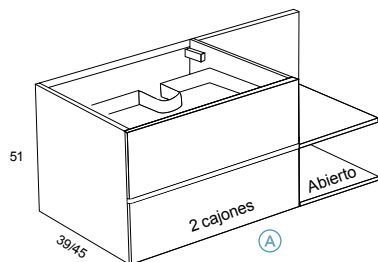

TARIFA ARIADNA / TARIFS ARIADNA

- 80 Cajones 60 cm + Abierto 20 cm
- 90 Cajones 60 cm + Abierto 30 cm
- 100 Cajones 70 cm + Abierto 30 cm
- 120 Cajones 80 cm + Abierto 40 cm
- 140 Cajones 100 cm + Abierto 40 cm

(A)	LAMINADO LAMINE	LACADO LAQUE	CHAPADO PLAQUE
80/90	441	545	643
100	460	572	674
120	469	587	690
140	505	628	740