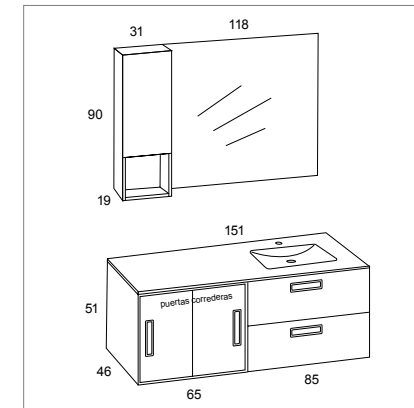

Aplique Arled 30 cm Led 5 w	[35]
Espejo Liso 118x90 cm	[159]
Alto Open 31x90x19 cm Grunge	[130]
Encimera Zenit 161x46 cm desp.40 cm dcha. mineralmarmo	[466]
Recorte 10 cm izquierda mineralmarmo	[50]
Easy Up Corredero 65x51x45 cm Curvet lam. Grunge	[283]
Easy Up 2 cajones 85x51x45 cm Curvet Grunge	[395]

TOTAL: 1518

Spot Arled 30 cm Led 5 w	[35]
Miroir Lisse 118x90 cm	[159]
Meuble haut Open 31x90x19 cm Grunge	[130]
Plateau Zenit 151x46 cm desp. 40 cm droite mineralmarmo	[466]
Coupe 10cm à gauche minéralmarbre	[50]
Easy Up coulissante 65x51x45 cm Curvet lam.Grunge	[283]
Easy Up 2 tiroirs 85x51x45 cm Curvet Grunge	[395]

TOTAL: 1518