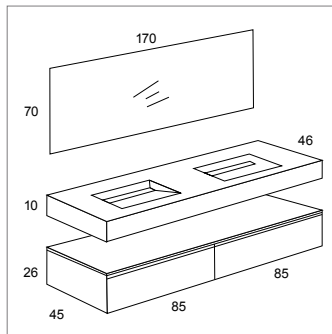

- ◀ **Espejo Liso 180x70 cm con trasera teca** [189]
- **Tira led doble 180 cm** [180]
- **Lavabo Nil 42x42x13 cm porcelana** [2x160]
- **Encimera Ingletada 180x46x10 cm teca** [369]
- **Soportes Inox Ocultos 43 cm** [1,5x65]
- **Down Suspendido 45° 90x26x45 cm Lac. Brownie** [2x345]

TOTAL: 1845,5

- **Miroir Lisse 180x70 cm avec arrière teca** [189]
- **Double LED bande 180 cm 4000k** [180]
- **Lavabo Nil 42x42x13 cm porcelaine** [2x160]
- **Plateau ingletada 180x46x10 cm teca** [369]
- **Supports en acier cachés 43 cm** [1,5x65]
- **Down suspendue 45° 90x26x45 cm Lac. Brownie** [2x345]

TOTAL: 1845,5

- **Espejo Liso 170x70 cm con trasera acacia** [179] ▶
- **Tira led doble 160 cm 4000k** [170]
- **Coristone Inclinada 170x46x10cm 2 senos** [1325]
- **Soportes Inox Ocultos 43 cm** [1,5x65]
- **Down Suspendido 45° 85x26x45 cm Lam. Acacia** [2x307]

TOTAL: 2385,5

- **Lisse miroir 170x70 cm avec arrière acacia** [179]
- **Double LED bande 160 cm 4000k** [170]
- **Coristone Inclinada 170x46x10cm 2 bols** [1325]
- **Invisible Inox soutien 43 cm** [1,5x65]
- **Down suspension 45° 85x26x45 cm Lam. acacia** [2x307]

TOTAL: 2385,5