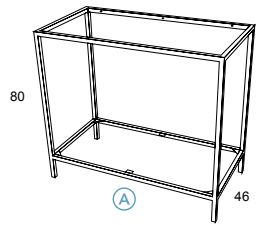

TARIFA IRON / TARIFS IRON