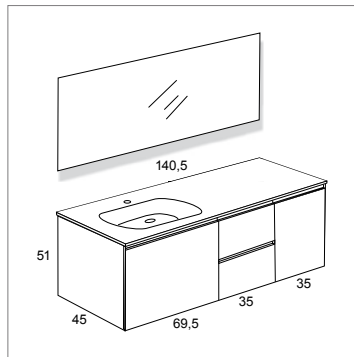

Espejo liso 140x70 cm c/trasera gris	[147]
Tira led 4000k 140 cm	[100]
Coristone Eliptic 140,5x45,5 cm blanco mate	[605]
Easy cajón 45° 69,5x51x45 cm chapa mystery	[400]
Easy 2 cajones 35x51x45 cm chapa mystery	[422]
Easy puerta 35x51x45 cm chapa mystery	[241]

TOTAL: 1915

Miroir lisse 140x70 cm avec fond gris	[147]
Bande led 4000k 140 cm	[100]
Coristone Eliptic 140,5x45,5 cm blanc mat	[605]
Easy tiroir 45° 69,5x51x45 cm plaqué mystery	[400]
Easy 2 tiroirs 35x51x45 cm plaqué mystery	[422]
Easy porte 35x51x45 cm plaqué mystery	[241]

TOTAL: 1915