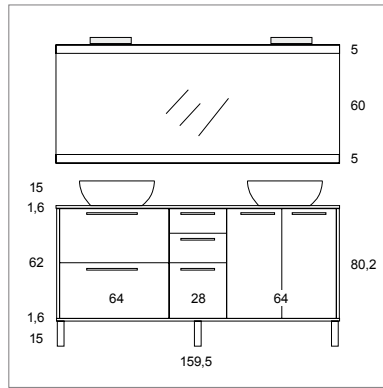

Aplique Arled 30 cm	[2x35]
Espejo Paralel 163x70 cm chapa Xocolat	[197]
Lavabo Ovalo 41x34x15 cm porcelana	[2x115]
Plana mineralmarmo 160,5x46 cm	[320]
Easy Abatible-Cajón 64x62x45 cm chapa Xocolat	[358]
Easy 3 cajones 28x62x45 cm chapa Xocolat	[421]
Easy 2 Puertas 64x63x45 cm chapa Xocolat	[266]
Estructura line Xocolat	[150]
Easy Patas 15x4 cm cromadas	[5x10]

TOTAL: 2172

Spot Arled 30 cm	[2x35]
Miroir Paralel 163x70 cm feuille Xocolat	[197]
Lavabo Ovalo 41x34x15 cm porcelaine	[2x115]
Plana mineralmarmo 160,5x46 cm	[320]
Easy Balançoire-Tiroir 64x62x45 cm feuille Xocolat	[358]
Easy 3 tiroirs 28x62x45 cm feuille Xocolat	[421]
Easy 2 portes 64x63x45 cm feuille Xocolat	[266]
Estructura line Xocolat	[150]
Easy jambes 15x4 cm	[5x10]

TOTAL: 2172