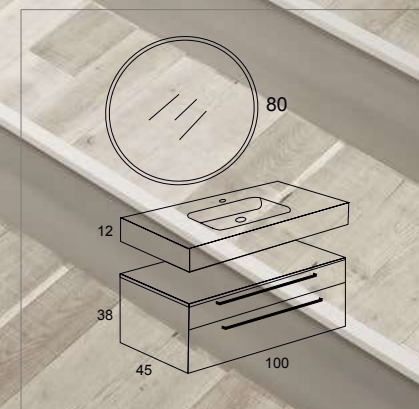

Espejo Metal 80 cm diámetro [330]
Lavabo Belfort 100x46x12 cm mineralmarmo [445]
Down 2 cajones 100x38x45 cm Lacado piedra tir. unik [477]

TOTAL: 1252

Miroir métal 80 cm diamètre [330]
Lavabo 100x46x12 cm minéralmarbre [445]
Down 2 tiroirs 100x38x45 cm Laqué Pierre tir. unik [477]

TOTAL: 1252