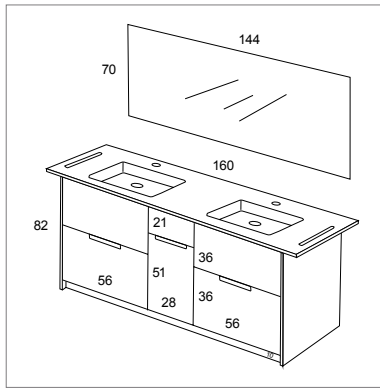

Espejo liso 144x70 cm	[151]
Coristone Versátil 160x48 cm 2 cubetas	[870]
Easy 2 Cajones 56x74x47 cm Lam. Nogal	[2x362]
Easy cajón y puerta 28x74x47 cm Lam. Nogal	[240]
Laterales [out] 84x47 Lam. Nogal	[40]
Easy zócalo remetido 140x10 cm	[28]
Kit patas zócalo	[2x8]

TOTAL: 2069

Toallero Coristone lateral	[2x50]
Tira led doble 140 cm	[150]
Armario 2P 190x80x35 cm laca Brownie	[650]

Miroir lisse 144x70 cm	[151]
Coristone versátil brillant 160x48 cm 2 vasques	[870]
Easy 2 tiroirs 56x74x47 cm Lam. Nogal	[2x362]
Easy tiroir et porte 28x74x47 cm Lam. Nogal	[240]
Coté [out] 84x47 cm Lam. Nogal	[40]
Easy socle 140x10 cm	[28]
Kit socle pieds	[2x8]

TOTAL: 2069

Serviette Coristone	[2x50]
Bande led double 140 cm	[150]
Armoire 2P 190x80x35 cm laque Brownie	[650]