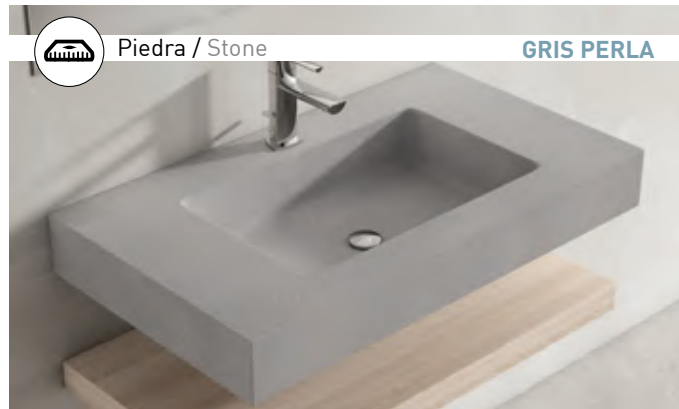

Piedra / Stone **GRIS PERLA**

prof./depth 46	cod.	Elementos de fijación incluidos Fixings included
60	83021	 Profundidad seno / Bowl's depth: 10,7cm Espesor lavabo / Basin's thickness: 10cm Ancho de poza / Bowl's width: 45 cm
80	83024	
100	83027	
120	83030	
120 2S	83033