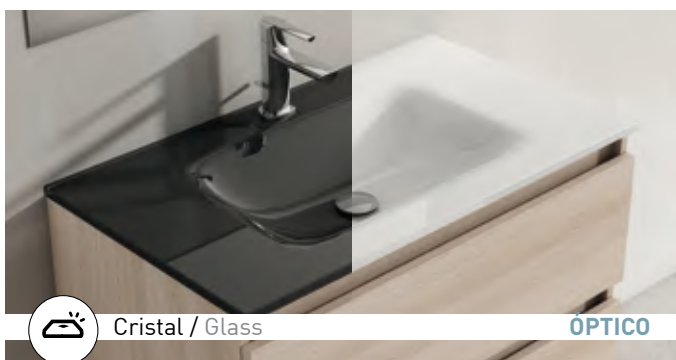

Cristal / Glass

OPTICO

Nieve	cod.	Negro	cod.
60	80116	60	80124
80	80117	80	80110
100	80125	100	80107
120 doble lavabo	80126	120 doble lavabo	80108

Profundidad de seno / Bowl's depth: 12 cm

Espesor lavabo / Basin's thickness: 1,5 cm / Ancho de poza / Bowl's width: 46 cm