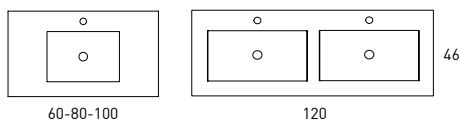

Carga mineral / Mineral marble

NANTES	B-Ada	Ceniza	Avio	Navy	Griggio	Cotton	Musgo	Black
60	88974	83740	83741	85661	71157	83747	85725	71161
80	88975	83742	83743	85663	71158	83734	85726	71162
100	88976	83744	83745	85665	71159	83737	85727	71163
120 2s	88977	85667	85668	85669	71160	83748	85728	71164