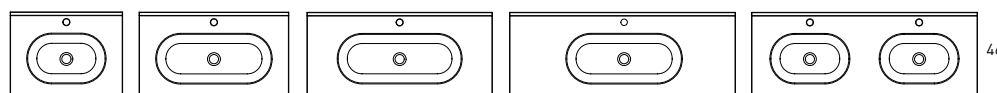

LAVABO / WASHBASIN

**Cerámico / Ceramic**

Profundidad de seno / Bowl's depth: 17 cm / Espesor lavabo / Basin's thickness: 1.8 cm / Ancho poza / Bowl's width: 46 cm

<b>FLAT</b>	<b>cod.</b>
<b>60</b> fondo reducido	80248
<b>80</b> fondo reducido	80249
<b>60</b>	80021
<b>70</b>	80597
<b>80</b>	80022
<b>100</b>	80077
<b>120</b>	80081
<b>120</b> doble lavabo	80047
<b>80</b> 1s. izq/l	84536
<b>80</b> 1s. der/r	84546
<b>90</b> 1s. izq/l	80095
<b>90</b> 1s. der/r	80094
<b>100</b> 1s. izq/l	80097
<b>100</b> 1s. der/r	80096
<b>120</b> 1s. izq/l	80131
<b>120</b> 1s. der/r	80129