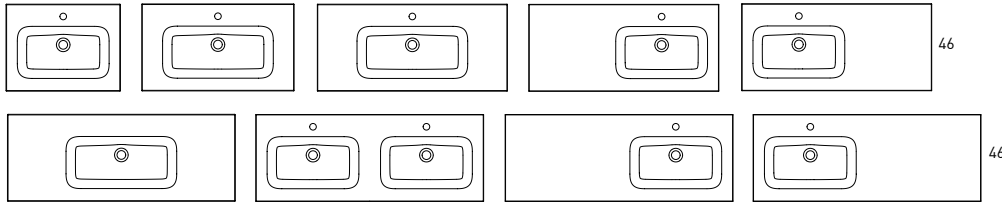

Carga mineral / Mineral marble

HASVIK	cod.
60	81678
80	81679
100	81680
100 der/r	81681
100 izq/l	81682
120 1s.	81683
120 doble lavabo	81684
120 1s. der/r	84538
120 1s. izq/l	84537

Para conjunto de mueble 2x60cm
For a 2x60cm vanities set

120 1s. der/r	81685
120 1s. izq/l	81686

Profundidad de seno / Bowl's depth: 14,3 cm / Espesor lavabo / Basin's thickness: 1.5 cm / Ancho poza / Bowl's width: 48 cm / Ancho poza / Bowl's width: 58 cm