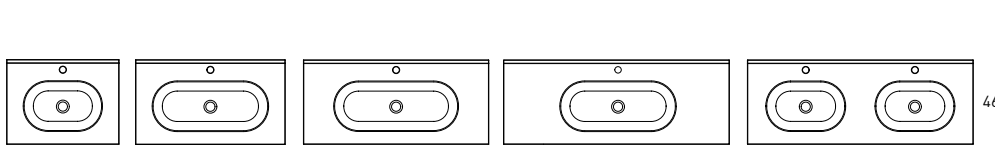

### Cerámico / Ceramic

FLAT	cod.
60	80021
80	80022
100	80077
100 1s. der/r	80096
100 1s. izq/l	80097
120 1s.	80081
120 1s. der/r	80129
120 1s. izq/l	80131
120 doble lavabo	80047

Profundidad de seno / Bowl's depth: 17 cm / Espesor lavabo / Basin's thickness: 1.8 cm / Ancho poza / Bowl's width: 46 cm