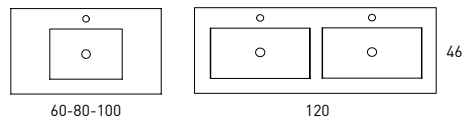

Carga mineral / Mineral marble

NANTES	B-Ada	Ceniza	Avio	Navy	Griggio	Cotton	Musgo	Black
60	88974	83740	83741	85661	71157	83747	85725	71161
80	88975	83742	83743	85663	71158	83734	85726	71162
100	88976	83744	83745	85665	71159	83737	85727	71163
120 2S	88977	85667	85668	85669	71160	83748	85728	71164