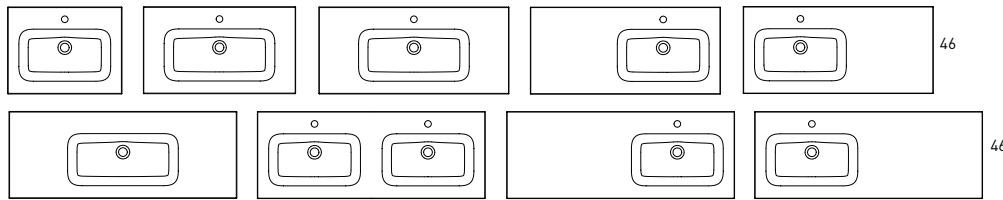

Carga mineral / Mineral marble

Medidas especiales
Special measures:

	cod.	P.
140 der/r	84542	384
140 izq/l	84541	384
140 2s	84539	384
160 der/r	84544	463
160 izq/l	84543	463
160 2s	84540	518
200 1s	84545	655

HASVIK

cod.

60	81678
80	81679
100	81680
100 der/r	81681
100 izq/l	81682
120 1 1s.	81683
120 doble lavabo	81684
120 1s. der/r	84538
120 1s. izq/l	84537

Para conjunto de mueble 2x60cm
For a 2x60cm vanities set

120 1s. der/r	81685
120 1s. izq/l	81686

Profundidad de seno / Bowl's depth: 14,3 cm / Espesor lavabo / Basin's thickness: 1.5 cm / Ancho poza / Bowl's width: 48 cm / Ancho poza / Bowl's width: 58 cm