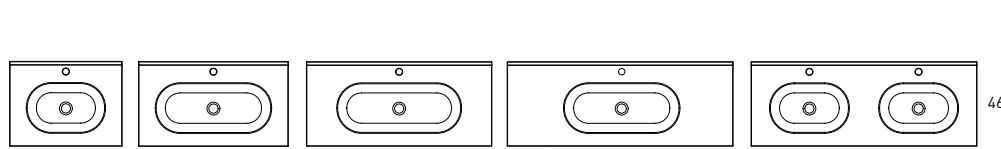

Profundidad de seno / Bowl's depth: 17 cm / Espesor lavabo / Basin's thickness: 1.8 cm / Ancho poza / Bowl's width: 46 cm

ADA	cod.
60	83804
80	83805
100	83806
120 1s.	83807
120 doble lavabo	83808

Profundidad de seno / Bowl's depth: 17,4 cm / Espesor lavabo / Basin's thickness: 1.6 cm