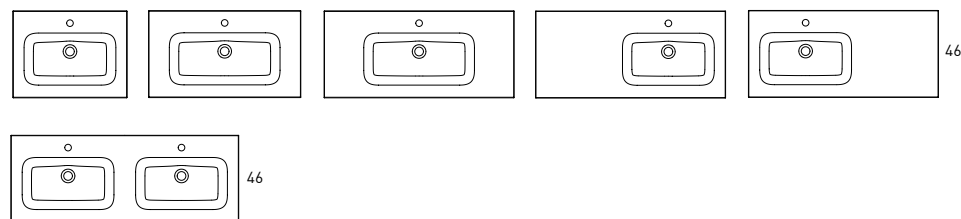

ADA	cod.
60	83804
80	83805
100	83806
120 2s	83808

Profundidad de seno / Bowl's depth: 17,4 cm / Espesor lavabo / Basin's thickness: 1.6 cm

Carga mineral / Mineral marble