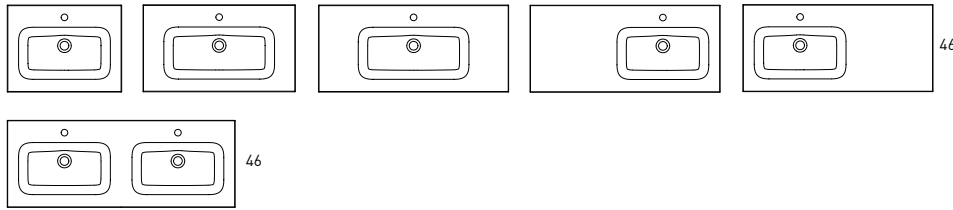

Carga mineral / Mineral marble

HASVIK	cod.
60	81678
80	81679
100	81680
100 der/r	81681
100 izq/l	81682
120 2s	81684

Profundidad de seno / Bowl's depth: 14,3 cm / Espesor lavabo / Basin's thickness: 1.5 cm / Ancho poza / Bowl's width: 48 cm / Ancho poza / Bowl's width: 58 cm

Carga mineral / Mineral marble

NANTES	B-Ada	Ceniza	Avio	Navy	Griggio	Cotton	Musgo	Black
60	88974	83740	83741	85661	71157	83747	85725	71161
80	88975	83742	83743	85663	71158	83734	85726	71162
100	88976	83744	83745	85665	71159	83737	85727	71163
120 2s	88977	85667	85668	85669	71160	83748	85728	71164