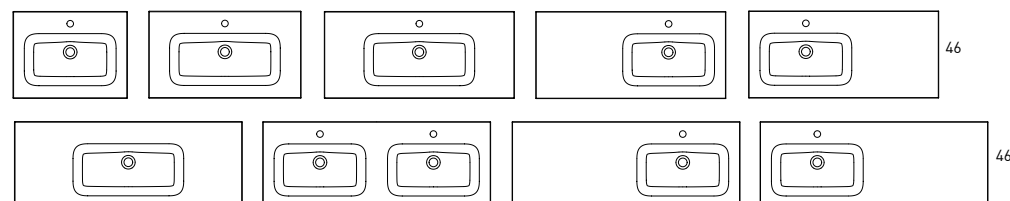

HASVIK

cod.

60	81678
80	81679
100	81680
100 der/r	81681
100 izq/l	81682
120 1 s.	81683
120 doble lavabo	81684
120 1s. der/r	84538
120 1s. izq/l	84537

**Para conjunto de mueble 2x60cm
For a 2x60cm vanities set**

120 1s. der/r	81685
120 1s. izq/l	81686

Profundidad de seno / Bowl's depth: 14,3 cm / Espesor lavabo / Basin's thickness: 1.5 cm / Ancho poza / Bowl's width: 48 cm / Ancho poza / Bowl's width: 58 cm

Carga mineral / Mineral marble