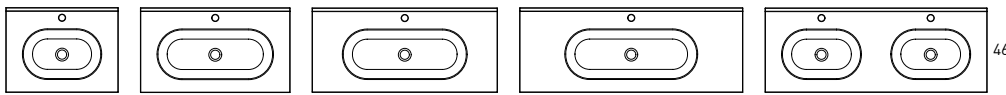

Profundidad de seno / Bowl's depth: 17 cm / Espesor lavabo / Basin's thickness: 1.8 cm / Ancho poza / Bowl's width: 46 cm

ADA	cod.
60	83804
80	83805
100	83806
120	83807
120 doble lavabo	83808

Profundidad de seno / Bowl's depth: 17.4 cm / Espesor lavabo / Basin's thickness: 1.6 cm