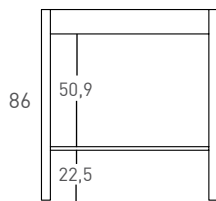

60	70937	70940	70943	70946
80	70938	70941	70944	70947
100	70939	70942	70945	70948

* Esta opción siempre lleva faldón + balda inferior
* This option always has upper piece + lower shelf

Para lavabo sobreponer
For vessel basin

Niagara	Valenti	B-ada	Ceniza
cod.	cod.	cod.	cod.