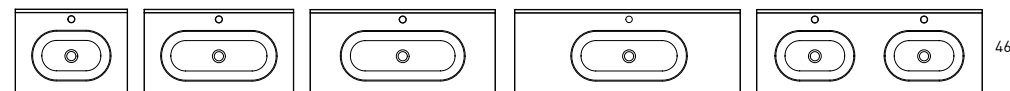

Profundidad de seno / Bowl's depth: 17 cm / Espesor lavabo / Basin's thickness: 1.8 cm / Ancho poza / Bowl's width: 46 cm

**ADA**

**cod.**

<b>60</b>	83804
<b>80</b>	83805
<b>100</b>	83806
<b>120</b> 1s.	83807
<b>120</b> doble lavabo	83808