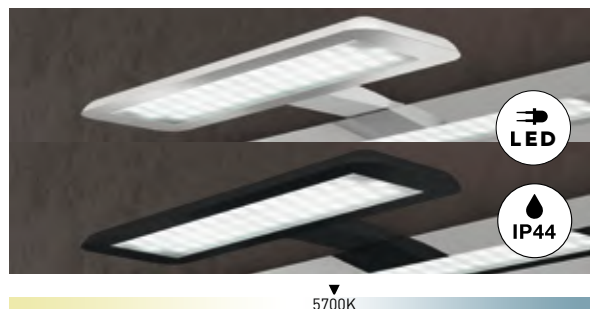

NOTTE

300x160x32mm

cod.

81698

Potencia

1 x 10W

Lúm.

713

300x160x32mm Negro

cod.

81728

Potencia

1 x 10W

Lúm.

713