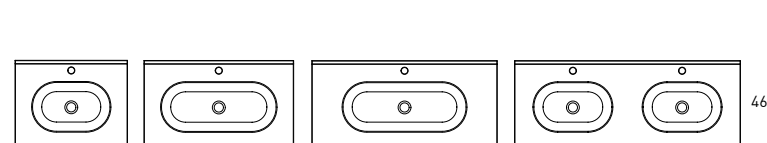

SIMBOLOGÍA MUEBLE / KEY FEATURES

LAVABO / WASHBASIN

 **Cerámico / Ceramic**

FLAT	cod.
60	80021
80	80022
100	80077
120 doble lavabo	80047

Profundidad de seno / Bowl's depth: 17 cm / Espesor lavabo / Basin's thickness: 1.8 cm / Ancho poza / Bowl's width: 46 cm