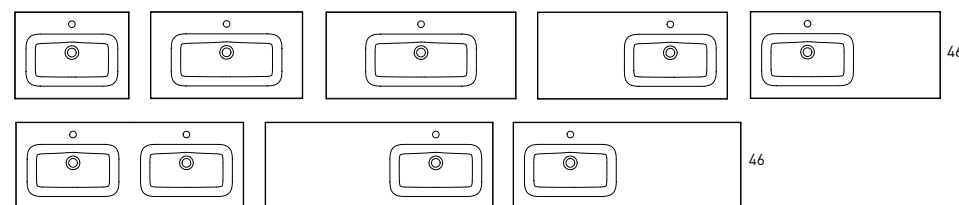

Carga mineral / Mineral marble

HASVIK **cod.**

60	81678
80	81679
100	81680
100 der/r	81681
100 izq/l	81682
120 doble lavabo	81684
120 1s. der/r	81685
120 1s. izq/l	81686

Profundidad de seno / Bowl's depth: 14,3 cm / Espesor lavabo / Basin's thickness: 1.5 cm / Ancho poza / Bowl's width: 48 cm y 58cm