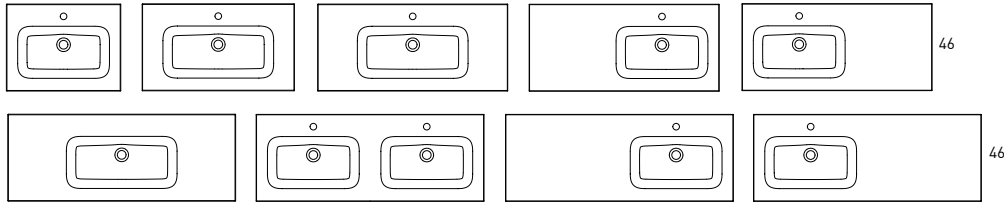

Carga mineral / Mineral marble

Profundidad de seno / Bowl's depth: 14,3 cm / Espesor lavabo / Basin's thickness: 1.5 cm  
Ancho poza / Bowl's width: 48 cm / Ancho poza / Bowl's width: 58 cm

HASVIK	cod.
60	81678
80	81679
100	81680
100 der/r	81681
100 izq/l	81682
120 1s.	81683
120 doble lavabo	81684
120 1s. der/r	84538
120 1s. izq/l	84537