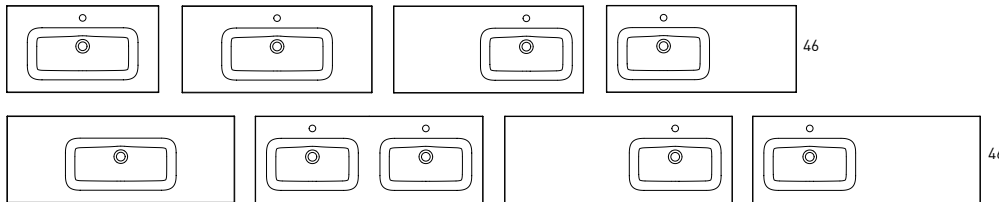

Carga mineral / Mineral marble

Profundidad de seno / Bowl's depth: 14,3 cm / Espesor lavabo / Basin's thickness: 1.5 cm / Ancho poza / Bowl's width: 48 cm / Ancho poza / Bowl's width: 58 cm

HASVIK	cod.
80	81679
100	81680
100 der/r	81681
100 izq/l	81682
120 1s.	81683
120 doble lavabo	81684
120 1s. der/r	84538
120 1s. izq/l	84537