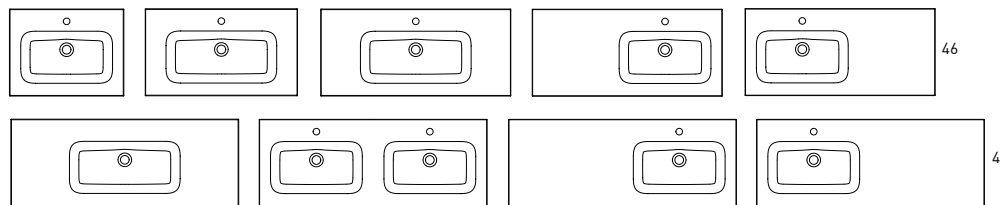

Carga mineral / Mineral marble

HASVIK	cod.
60	81678
80	81679
100	81680
100 der/r	81681
100 izq/l	81682
120 1s.	81683
120 doble lavabo	81684
120 1s. der/r	84538
120 1s. izq/l	84537

Para conjunto de mueble 2x60cm
For a 2x60cm vanities set

120 1s. der/r	81685
120 1s. izq/l	81686

Profundidad de seno / Bowl's depth: 14,3 cm / Espesor lavabo / Basin's thickness: 1.5 cm
Ancho poza / Bowl's width: 48 cm / Ancho poza / Bowl's width: 58 cm