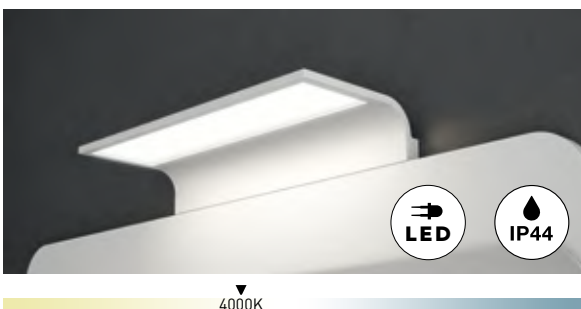

LUNA

300x130x50mm Blanco

cod.

81763

Potencia

1 x 6W

300x130x50mm Cromo

cod.

81768

Potencia

1 x 6W