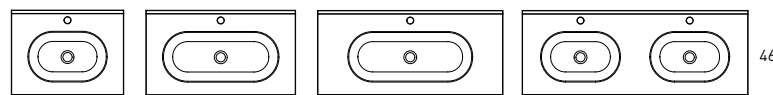

FLAT **cod.**

60	80021
80	80022
100	80077
100 1s. der/r	80096
100 1s. izq/l	80097
120 doble lavabo	80047

*El lavabo Flat de 120 desplazado no es compatible.

Profundidad de seno / Bowl's depth: 17 cm / Espesor lavabo / Basin's thickness: 1.8 cm / Ancho poza / Bowl's width: 46 cm

ADA **cod.**

60	83804
80	83805
100	83806
120 doble lavabo	83808

Profundidad de seno / Bowl's depth: 17,4 cm / Espesor lavabo / Basin's thickness: 1.6 cm