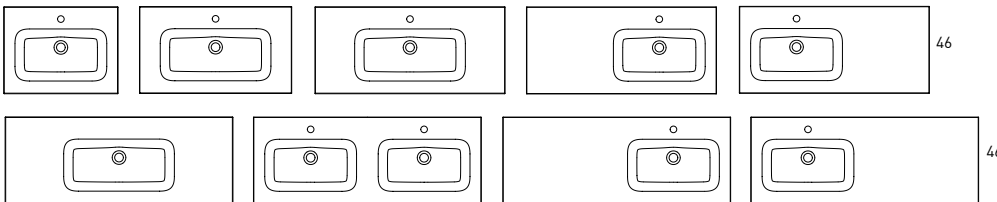

HASVIK	cod.
60	81678
80	81679
100	81680
100 der/r	81681
100 izq/l	81682
120 1s.	81683
120 doble lavabo	81684
120 1s. der/r	84538
120 1s. izq/l	84537

Para conjunto de mueble 2x60cm
For a 2x60cm vanities set

120 1s. der/r	81685
120 1s. izq/l	81686

Profundidad de seno / Bowl's depth: 14,3 cm / Espesor lavabo / Basin's thickness: 1.5 cm / Ancho poza / Bowl's width: 48 cm / Ancho poza / Bowl's width: 58 cm

Carga mineral / Mineral marble