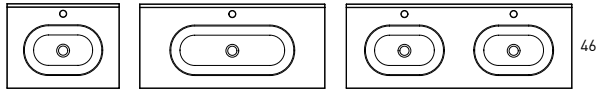

Profundidad de seno / Bowl's depth: 17 cm / Espesor lavabo / Basin's thickness: 1.8 cm / Ancho poza / Bowl's width: 46 cm

<b>ADA</b>	<b>cod.</b>
<b>60</b>	83804
<b>80</b>	83805
<b>120</b> doble lavabo	83808