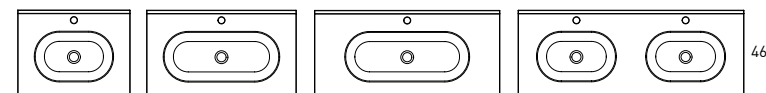

 **Cajón textil**  
Textile drawer

LAVABO / WASHBASIN

 **Cerámico / Ceramic**

FLAT	cod.
60	80021
80	80022
100	80077
100 1s. der/r	80096
100 1s. izq/l	80097
120 2s	80047

Profundidad de seno / Bowl's depth: 17 cm / Espesor lavabo / Basin's thickness: 1.8 cm / Ancho poza / Bowl's width: 46 cm