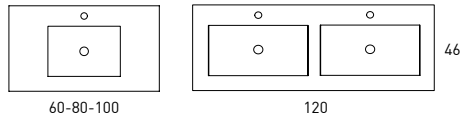

Carga mineral / Mineral marble

NANTES

	B-Ada	Ceniza	Avio	Navy	Griggio	Cotton	Musgo	Black
60	88974	83740	83741	85661	71157	83747	85725	71161
80	88975	83742	83743	85663	71158	83734	85726	71162
100	88976	83744	83745	85665	71159	83737	85727	71163
120 2S	88977	85667	85668	85669	71160	83748	85728	71164