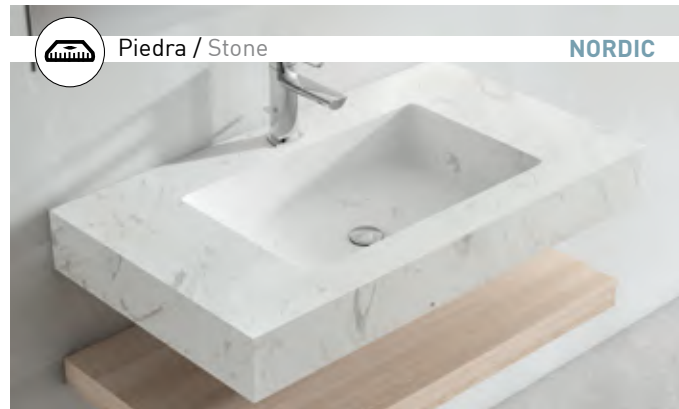

**B-Brillo**

<b>60</b>	83739
<b>80</b>	83733
<b>100</b>	83736
<b>120 2S</b>	83746

Profundidad de seno / Bowl's depth: 11,5 cm / Espesor lavabo / Basin's thickness: 6 cm / Ancho de poza / Bowl's width: 49,7cm (para lavabo 60cm y 120cm 2s) / 59,7cm (para lavabo 80cm) - 69,7cm (para lavabo 100cm) 89,7cm (para lavabo 120cm)

No es compatible con la serie BARI / Not compatible with Bari collection

 Carga mineral / Mineral marble **SOLID**

prof./depth 46	<b>cod.</b>	Elementos de fijación incluidos Fixings included
<b>60</b>	82568	 Profundidad seno / Bowl's depth: 10,5 cm Espesor lavabo / Basin's thickness: 10 cm Ancho de poza / Bowl's width: 47cm (para lavabo / basin 60,120 2s) 57cm (para lavabo / basin 80,100,120)
<b>80</b>	82569	
<b>100</b>	82570	
<b>120</b>	82571	
<b>120 2S</b>	82572	