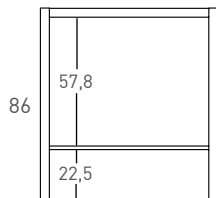

60	70961	70964	70967	70970
80	70962	70965	70968	70971
100	70963	70966	70969	70972

* Esta opción siempre tapa + balda inferior
* This option always has top + lower shelf