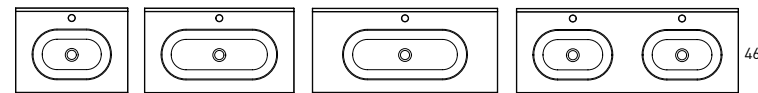

 Cajón textil / Textile drawer

LAVABO / WASHBASIN

 **Cerámico / Ceramic**

FLAT	cod.
60	80021
80	80022
100	80077
100 1s. der/r	80096
100 1s. izq/l	80097
120 2s	80047

Profundidad de seno / Bowl's depth: 17 cm / Espesor lavabo / Basin's thickness: 1.8 cm / Ancho poza / Bowl's width: 46 cm