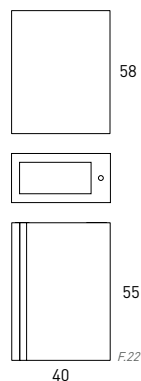

LAGOS 40

MUEBLE 40 + LAVABO + ESPEJO

Acabado 40cm

Niágara - Tir. Negro	88104
Aliso - Tir. Negro	70821
B-ada	88105
Musgo	88118
Avio	88119
Ceniza	88106

Pack
Mueble, Lavabo y Espejo
Un solo embalaje