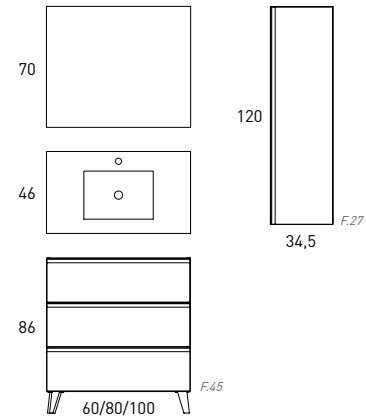

GRANADA

MUEBLE 3C + LAVABO FLAT

	60cm			80cm			100cm		
	Tir. Alum.	Tir. Negro	Tir. Bco.	Tir. Alum.	Tir. Negro	Tir. Bco.	Tir. Alum.	Tir. Negro	Tir. Bco.
Crudo	70554	70566	70578	70558	70570	70582	70562	70574	70586
Canela	70555	70567	70579	70559	70571	70583	70563	70575	70587
Bco-Ada	70556	70568	70580	70560	70572	70584	70564	70576	70588
Ceniza	70557	70569	70581	70561	70573	70585	70565	70577	70589

COLUMNA REVERSIBLE

	Tirador		
	Aluminio	Negro	Blanco
Crudo	86786	86794	86790
Canela	86787	86190	86791
Bco-Ada	86788	86191	86792
Ceniza	86785	86793	86789

MUEBLE 3C + LAVABO FLAT + ESPEJO SEVILLA

	60cm			80cm			100cm		
	Tir. Alum.	Tir. Negro	Tir. Bco.	Tir. Alum.	Tir. Negro	Tir. Bco.	Tir. Alum.	Tir. Negro	Tir. Bco.
Crudo	70590	70602	70614	70594	70606	70618	70598	70610	70622
Canela	70591	70603	70615	70595	70607	70619	70599	70611	70623
Bco-Ada	70592	70604	70616	70596	70608	70620	70600	70612	70624
Ceniza	70593	70605	70617	70597	70609	70621	70601	70613	70625

MUEBLE 80 + LAVABO FLAT