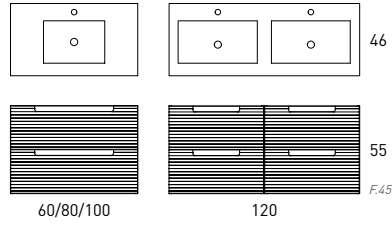

KYOTO

MUEBLE + LAVABO FLAT

Acabado	60cm	80cm	100cm	120cm 2s
Blanco-Ada	88179	88184	88189	89349
Ceniza	88180	88185	88190	89350
Navy	88181	88186	88191	89351
Cotton	88183	88188	88193	89353