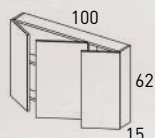

ARMARIO ESPEJO MIRANDA

ACABADOS DE TENDENCIA EN SINTONÍA CON TU MUEBLE BAÑO

*Complétalo con el aplique Miranda

	60 2P	80 2P	100 3P	120 3P
○ b-ada	71973	71989	72005	72021
● cotton	73454	73455	73456	73457
● ceniza	71974	71990	72006	72022
● avio	71975	71991	72007	72023
● musgo	71976	71992	72008	72024
● cuarzo	71977	71993	72009	72025
● griggio	71978	71994	72010	72026
● navy	71979	71995	72011	72027
● black	71980	71996	72012	72028
● abedul	71981	71997	72013	72029
● crudo	71982	71998	72014	72030
● aliso	72336	72337	72338	72339
● canela	71983	71999	72015	72031
● valenti	71984	72000	72016	72032
● niágara	71985	72001	72017	72033
● nieve br	71986	72002	72018	72034
● gris osc br	71987	72003	72019	72035
● tórtora br	71988	72004	72020	72036