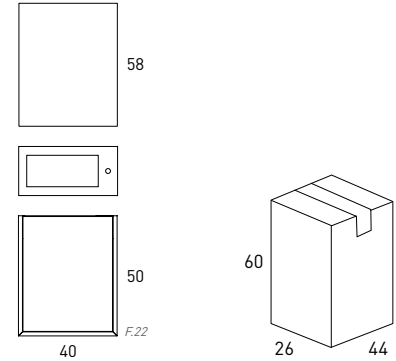

- Aliso - Tir. Negro **72185**
- B-ada **72186**
- Ceniza **72187**

Pack

Mueble + Lavabo
Un solo embalaje

LOFT

Pack
Mueble, Lavabo y Espejo
Un solo embalaje

MUEBLE 40 + LAVABO + ESPEJO

Acabado	40cm
Niágara	88113
B-ada	88114
Ceniza	88115