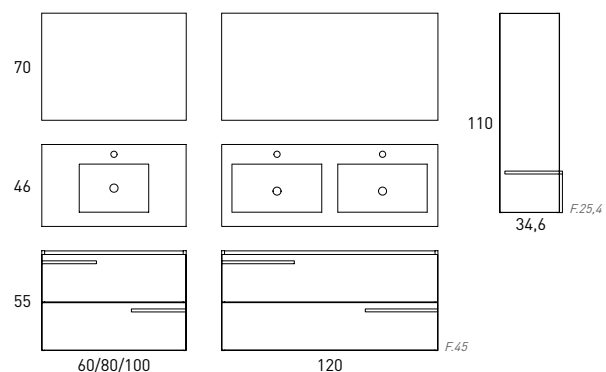

SCALA

MUEBLE 2C + LAVABO FLAT

Acabado	60cm	80cm	100cm	120cm 2s
B-soul	86559	86563	86567	86571
Abedul	86560	86564	86568	86572
Crudo	86561	86565	86569	86573
Quarzo	86562	86566	86570	86574

COLUMNA

Acabado	1 pta. Izq.	1 pta. Der.
B-soul	83906	83912
Abedul	83904	83910
Crudo	83905	83911
Quarzo	83908	83914

MUEBLE + LAV FLAT + ESP SEVILLA

Acabado	60cm	80cm	100cm	120cm 2s
B-soul	86543	86547	86551	86555
Abedul	86544	86548	86552	86556
Crudo	86545	86549	86553	86557
Quarzo	86546	86550	86554	86558