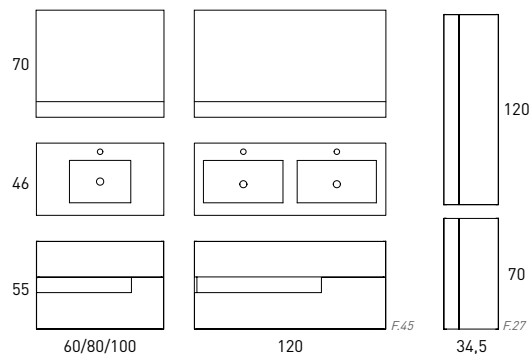

VISION

MUEBLE + LAVABO FLAT

Acabado	60cm	80cm	100cm	120cm 2s
Abedul - Tórtora	83847	83848	83849	83850
Valenti - Negro	71295	71296	71297	71298
Nieve Br.- Bco.	83839	83840	83841	83842
Gris Br.- Bco.	83855	83856	83857	83858

MUEBLE + LAV FLAT + ESP VISION

Acabado	60cm	80cm	100cm	120cm 2s
Abedul - Tórtora	83843	83844	83845	83846
Valenti - Negro	71299	71300	71301	71302
Nieve Br.- Bco.	83835	83836	83837	83838
Gris Br.- Bco.	83851	83852	83853	83854

*Espejo VISION / Lavabo FLAT