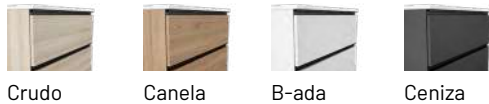

COLUMNA REVERSIBLE

	Tirador		
	Aluminio	Negro	Blanco
Crudo	86786	86794	86790
Canela	86787	86190	86791
Bco-Ada	86788	86191	86792
Ceniza	86785	86793	86789

MUEBLE 2C + LAVABO FLAT + ESPEJO SEVILLA

	60cm			80cm			100cm			120cm 2 senos		
	Tir. Alum.	Tir. Negro	Tir. Bco.	Tir. Alum.	Tir. Negro	Tir. Bco.	Tir. Alum.	Tir. Negro	Tir. Bco.	Tir. Alum.	Tir. Negro	Tir. Bco.
Crudo	86681	86637	86657	86689	86645	86665	86697	86649	86673	88142	88126	88134
Canela	86682	86638	86658	86690	86187	86666	86698	86650	86674	88143	88127	88135
Bco-Ada	86683	86639	86659	86691	86184	86667	86699	86651	86675	88144	88128	88136
Ceniza	86684	86640	86660	86692	86646	86668	86700	86652	86676	88145	88129	88137

Crudo

Canela

B-ada

Ceniza

GRANADA

MUEBLE 2C SUELO + LAVABO FLAT

	60cm			80cm			100cm		
	Tir. Alum.	Tir. Negro	Tir. Bco.	Tir. Alum.	Tir. Negro	Tir. Bco.	Tir. Alum.	Tir. Negro	Tir. Bco.
Crudo	86757	86709	86733	86765	86717	86741	86773	86725	86749
Canela	86758	86710	86734	86766	86718	86742	86774	86726	86750
Bco-Ada	86759	86711	86735	86767	86719	86743	86775	86727	86751
Ceniza	86760	86712	86736	86768	86720	86744	86776	86728	86752

COLUMNA REVERSIBLE

	Tirador		
	Aluminio	Negro	Blanco
Crudo	86786	86794	86790
Canela	86787	86190	86791
Bco-Ada	86788	86191	86792
Ceniza	86785	86793	86789

MUEBLE 2C SUELO + LAVABO FLAT + ESPEJO SEVILLA

	60cm			80cm			100cm		
	Tir. Alum.	Tir. Negro	Tir. Bco.	Tir. Alum.	Tir. Negro	Tir. Bco.	Tir. Alum.	Tir. Negro	Tir. Bco.
Crudo	86753	86705	86729	86761	86713	86737	86769	86721	86745
Canela	86754	86706	86730	86762	86714	86738	86770	86722	86746
Bco-Ada	86755	86707	86731	86763	86715	86739	86771	86723	86747
Ceniza	86756	86708	86732	86764	86716	86740	86772	86724	86748