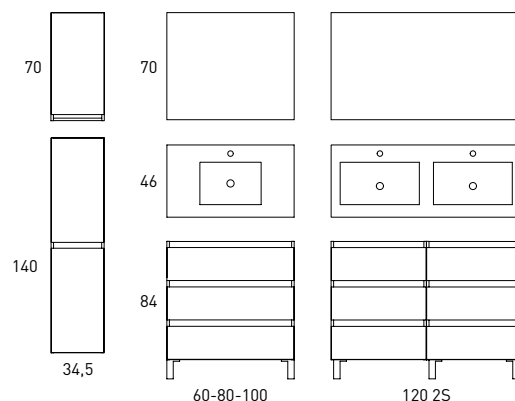

BOX

MUEBLE 3C + LAVABO FLAT - Fondo 45

Acabado	60cm	80cm	100cm	120cm 2S
Nieve Brillo	83327	83331	83335	83359
Gris Brillo	83328	83332	83336	83360
Abedul	84921	84925	84929	84941
Crudo	84920	84924	84928	84940
Valenti	89325	89326	89327	89328

Fondo Reducido 40

60 red.	80 red.
83343	83351
83344	83352
84933	84937
84932	84936
89337	89338

AUXILIAR

Acabado	Columna	Colgar
Nieve Brillo	82323	82328
Gris Brillo	82325	82330
Abedul	84488	84492
Crudo	84487	84491
Valenti	88374	88375

MUEBLE 3C+ LAV FLAT + ESP SEVILLA - Fondo 45

Acabado	60cm	80cm	100cm	120cm 2S
Nieve Brillo	82895	82898	82901	83355
Gris Brillo	82896	82899	82902	83356
Abedul	84919	84923	84927	84939
Crudo	84918	84922	84926	84938
Valenti	89329	89330	89331	89332

Fondo Reducido 40

60 red.	80 red.
83339	83347
83340	83348
84931	84935
84930	84934
89339	89340

MUEBLE 80 + LAVABO FLAT