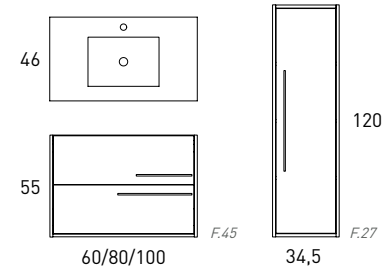

AQUA

MUEBLE 2C + LAVABO FLAT

Acabado	60cm			80cm			100cm		
	Tir. Grafito	Tir. Cuarzo	Tir. Alum.	Tir. Grafito	Tir. Cuarzo	Tir. Alum.	Tir. Grafito	Tir. Cuarzo	Tir. Alum.
Aliso	72092	72110	73875	72098	72116	73881	72104	72122	73887
Valenti	72093	72111	73876	72099	72117	73882	72105	72123	73888
B-ada	72094	72112	73877	72100	72118	73883	72106	72124	73889
Ceniza	72095	72113	73878	72101	72119	73884	72107	72125	73890
Avio	72096	72114	73879	72102	72120	73885	72108	72126	73891
Quarzo	72097	72115	73880	72103	72121	73886	72109	72127	73892

COLUMNA REVERSIBLE

Acabado	100cm		
	Tir. Grafito	Tir. Cuarzo	Tir. Alum.
Aliso	72062	72086	73505
Valenti	72063	72087	73506
B-ada	72064	72088	73496
Ceniza	72065	72089	73497
Avio	72066	72090	73498
Quarzo	72067	72091	73499

MUEBLE 80 + LAVABO FLAT