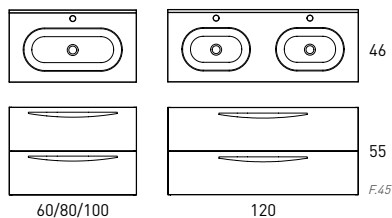

MUEBLE + LAVABO ADA

Acabado	60cm	80cm	100cm	120cm 2s
Blanco-Ada	86828	86831	86834	88161
Ceniza	86829	86832	86835	88162
Musgo	88151	88153	88155	88160
Avio	86597	86598	86599	88163

MUEBLE 80 + LAVABO ADA