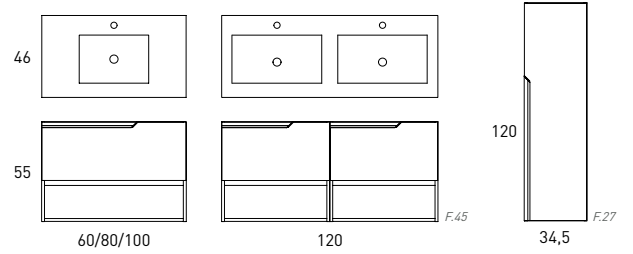

ELEVEN

MUEBLE 1 CAJON + LAVABO FLAT

Acabado	60cm	80cm	100cm	120cm 2s
Blanco-Ada	85616	85621	85626	85631
Ceniza	85617	85622	85627	85632
Avio	85618	85623	85628	85633
Valenti	85619	85624	85629	85634
Crudo	85620	85625	85630	85635

COLUMNA Reversible

Acabado	Ref.
Blanco-Ada	85656
Ceniza	85657
Avio	85658
Valenti	85659
Crudo	85660