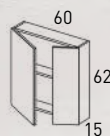

ARMARIO ESPEJO MIRANDA

ACABADOS DE TENDENCIA EN SINTONÍA CON TU MUEBLE BAÑO

*Complétalo con el aplique Miranda

	60 2P	80 2P	100 3P	120 3P
○ b-ada	71973	71989	72005	72021
● cotton	73454	73455	73456	73457
● ceniza	71974	71990	72006	72022
● avio	71975	71991	72007	72023
● musgo	71976	71992	72008	72024
● cuarzo	71977	71993	72009	72025
● griggio	71978	71994	72010	72026
● navy	71979	71995	72011	72027
● black	71980	71996	72012	72028
● abedul	71981	71997	72013	72029
● crudo	71982	71998	72014	72030
● aliso	72336	72337	72338	72339
● canela	71983	71999	72015	72031
● valenti	71984	72000	72016	72032
● niágara	71985	72001	72017	72033
● nieve br	71986	72002	72018	72034
● gris osc br	71987	72003	72019	72035
● tórtora br	71988	72004	72020	72036