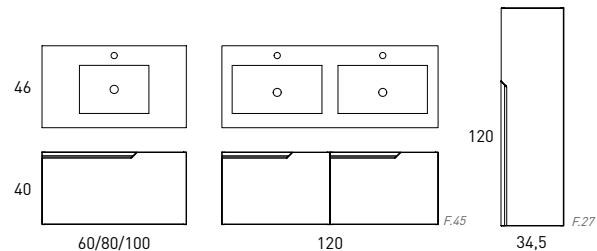

ELEVEN

MUEBLE 1 CAJON + LAVABO FLAT

Acabado	60cm	80cm	100cm	120cm 2s
Blanco-Ada	71314	71319	71324	71329
Ceniza	71315	71320	71325	71330
Avio	71316	71321	71326	71331
Valenti	71317	71322	71327	71332
Crudo	71318	71323	71328	71333

COLUMNA Reversible

Acabado	Ref.
Blanco-Ada	85656
Ceniza	85657
Avio	85658
Valenti	85659
Crudo	85660

MUEBLE 80 + LAVABO FLAT