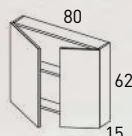

ARMARIO ESPEJO MIRANDA

ACABADOS DE TENDENCIA EN SINTONÍA CON TU MUEBLE BAÑO

*Complétalo con el aplique Miranda

	60 2P	80 2P	100 3P	120 3P
○ b-ada	71973	71989	72005	72021
● cotton	73454	73455	73456	73457
● ceniza	71974	71990	72006	72022
● avio	71975	71991	72007	72023
● musgo	71976	71992	72008	72024
● cuarzo	71977	71993	72009	72025
● griggio	71978	71994	72010	72026
● navy	71979	71995	72011	72027
● black	71980	71996	72012	72028
● abedul	71981	71997	72013	72029
● crudo	71982	71998	72014	72030
● aliso	72336	72337	72338	72339
● canela	71983	71999	72015	72031
● valenti	71984	72000	72016	72032
● niágara	71985	72001	72017	72033
● nieve br	71986	72002	72018	72034
● gris osc br	71987	72003	72019	72035
● tórtora br	71988	72004	72020	72036