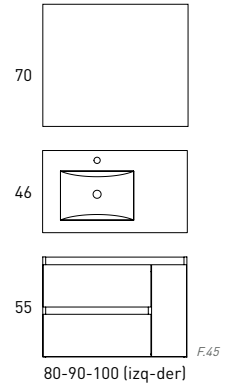

BOX

MUEBLE 2CAJ/1PTA + LAVABO FLAT

Acabado	80 izq.	80 der.	90 izq.	90 der.	100 izq.	100 der.
Nieve Brillo	86796	86800	83427	83419	86804	86808
Gris Brillo	86795	86799	83428	83420	86803	86807
Abedul	86797	86801	84985	84981	86805	86809
Crudo	86798	86802	84984	84980	86806	86810
Valenti	89313	89314	89315	89316	89317	89318

MUEBLE 2CAJ/1PTA + LAV FLAT + ESP SEVILLA

Acabado	80 izq.	80 der.	90 izq.	90 der.	100 izq.	100 der.
Nieve Brillo	86812	86816	83423	83415	86820	86824
Gris Brillo	86811	86815	83424	83416	86819	86823
Abedul	86813	86817	84983	84979	86821	86825
Crudo	86814	86818	84982	84978	86822	86826
Valenti	89319	89320	89321	89322	89323	89324

*Izquierda / Derecha hace referencia a la poza del lavabo.