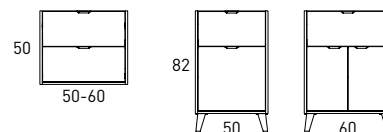

MIDI

MUEBLE 2C SUSPENDIDO + LAVABO MIDI

Acabado	Tirador negro		Tirador cromo	
	50cm	60cm	50cm	60cm
Aliso	73898	73902	73906	73910
Valenti	73899	73903	73907	73911
B-ada	73900	73904	73908	73912
Ceniza	73901	73905	73909	73913

MUEBLE A SUELO + LAVABO MIDI

Acabado	Tirador negro		Tirador cromo	
	50 1C 1P	60 1C 2P	50 1C 1P	60 1C 2P
Aliso	73914	73918	73922	73926
Valenti	73915	73919	73923	73927
B-ada	73916	73920	73924	73928
Ceniza	73917	73921	73925	73929

Fondo 35,5cm

MUEBLE 2C SUSPENDIDO + TAPA

Acabado	Tirador negro		Tirador cromo	
	50cm	60cm	50cm	60cm
Aliso	73930	73934	73938	73942
Valenti	73931	73935	73939	73943
B-ada	73932	73936	73940	73944
Ceniza	73933	73937	73941	73945

MUEBLE A SUELO + TAPA

Acabado	Tirador negro		Tirador cromo	
	50 1C 1P	60 1C 2P	50 1C 1P	60 1C 2P
Aliso	73946	73950	73954	73958
Valenti	73947	73951	73955	73959
B-ada	73948	73952	73956	73960
Ceniza	73949	73953	73957	73961

LAVABO PETIT

Lavabo cerámico

*Tapa Aliso y Valenti modelo Idole / Tapa B-ada y Ceniza modelo Compatech.