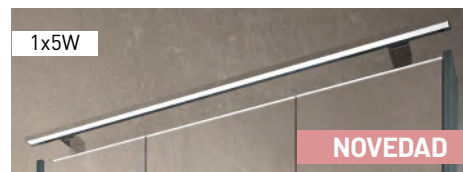

GLOW

*Compatible con espejo Liss y Ada

Glow 90 cm **Ref. 71049**
Glow 90 cm **Ref. 71194**

MIRANDA

*Compatible con camerino Miranda

60 cm **Ref. 73590**
80 cm **Ref. 73591**
90cm **Ref. 73592**

SOPORTE EASY