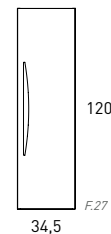

COLUMNA REVERSIBLE

Acabado	Ref.
Blanco-Ada	86119
Ceniza	86122
Musgo	86123
Avio	86120