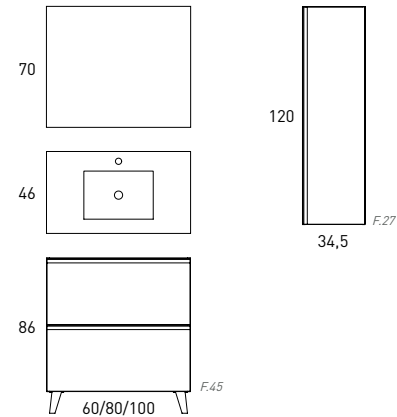

GRANADA

MUEBLE 2C SUELO + LAVABO FLAT

	60cm			80cm			100cm		
	Tir. Alum.	Tir. Negro	Tir. Bco.	Tir. Alum.	Tir. Negro	Tir. Bco.	Tir. Alum.	Tir. Negro	Tir. Bco.
Crudo	86757	86709	86733	86765	86717	86741	86773	86725	86749
Canela	86758	86710	86734	86766	86718	86742	86774	86726	86750
Bco-Ada	86759	86711	86735	86767	86719	86743	86775	86727	86751
Ceniza	86760	86712	86736	86768	86720	86744	86776	86728	86752

COLUMNA REVERSIBLE

	Tirador		
	Aluminio	Negro	Blanco
Crudo	86786	86794	86790
Canela	86787	86190	86791
Bco-Ada	86788	86191	86792
Ceniza	86785	86793	86789

MUEBLE 2C SUELO + LAVABO FLAT + ESPEJO SEVILLA

	60cm			80cm			100cm		
	Tir. Alum.	Tir. Negro	Tir. Bco.	Tir. Alum.	Tir. Negro	Tir. Bco.	Tir. Alum.	Tir. Negro	Tir. Bco.
Crudo	86753	86705	86729	86761	86713	86737	86769	86721	86745
Canela	86754	86706	86730	86762	86714	86738	86770	86722	86746
Bco-Ada	86755	86707	86731	86763	86715	86739	86771	86723	86747
Ceniza	86756	86708	86732	86764	86716	86740	86772	86724	86748

MUEBLE 60 + LAVABO FLAT