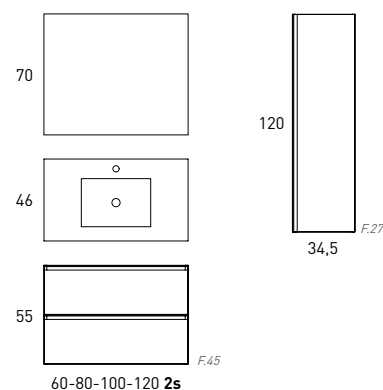

GRANADA

MUEBLE 2C + LAVABO FLAT

	60cm			80cm			100cm			120cm 2 senos		
	Tir. Alum.	Tir. Negro	Tir. Bco.	Tir. Alum.	Tir. Negro	Tir. Bco.	Tir. Alum.	Tir. Negro	Tir. Bco.	Tir. Alum.	Tir. Negro	Tir. Bco.
Crudo	86685	86641	86661	86693	86647	86669	86701	86653	86677	88146	88130	88138
Canela	86686	86642	86662	86694	86186	86670	86702	86654	86678	88147	88131	88139
Bco-Ada	86687	86643	86663	86695	86185	86671	86703	86655	86679	88148	88132	88140
Ceniza	86688	86644	86664	86696	86648	86672	86704	86656	86680	88149	88133	88141

COLUMNA REVERSIBLE

	Tirador		
	Aluminio	Negro	Blanco
Crudo	86786	86794	86790
Canela	86787	86190	86791
Bco-Ada	86788	86191	86792
Ceniza	86785	86793	86789

MUEBLE 2C + LAVABO FLAT + ESPEJO SEVILLA

	60cm			80cm			100cm			120cm 2 senos		
	Tir. Alum.	Tir. Negro	Tir. Bco.	Tir. Alum.	Tir. Negro	Tir. Bco.	Tir. Alum.	Tir. Negro	Tir. Bco.	Tir. Alum.	Tir. Negro	Tir. Bco.
Crudo	86681	86637	86657	86689	86645	86665	86697	86649	86673	88142	88126	88134
Canela	86682	86638	86658	86690	86187	86666	86698	86650	86674	88143	88127	88135
Bco-Ada	86683	86639	86659	86691	86184	86667	86699	86651	86675	88144	88128	88136
Ceniza	86684	86640	86660	86692	86646	86668	86700	86652	86676	88145	88129	88137