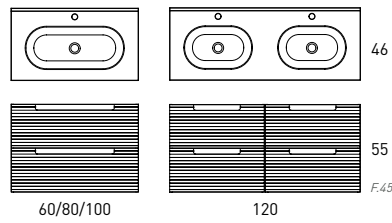

MUEBLE + LAVABO ADA

Acabado	60cm	80cm	100cm	120cm 2s
Blanco-Ada	88194	88199	88204	8934901
Ceniza	88195	88200	88205	8935001
Navy	88196	88201	88206	8935101
Cotton	88198	88203	88208	8935301

MUEBLE 80 + LAVABO FLAT