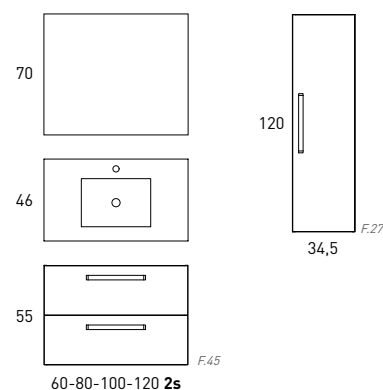

BONDI

MUEBLE + LAVABO FLAT

	60cm			80cm			100cm			120cm 2 senos		
	Tir. Inox	Tir. Negro	Tir. Bco.	Tir. Inox	Tir. Negro	Tir. Bco.	Tir. Inox	Tir. Negro	Tir. Bco.	Tir. Inox	Tir. Negro	Tir. Bco.
Valenti	89200	89216	89232	89204	89220	89236	89208	89224	89240	89212	89228	89244
Crudo	89201	89217	89233	89205	89221	89237	89209	89225	89241	89213	89229	89245
Bco-ada	89202	89218	89234	89206	89222	89238	89210	89226	89242	89214	89230	89246
Ceniza	89203	89219	89235	89207	89223	89239	89211	89227	89243	89215	89231	89247

COLUMNA REVERSIBLE

	Tirador		
	Inox	Negro	Blanco
Valenti	89054	88825	89047
Crudo	89052	88823	89045
Bco-ada	89048	88819	89041
Ceniza	89049	88820	89042

MUEBLE + LAVABO FLAT + ESPEJO SEVILLA

	60cm			80cm			100cm			120cm 2 senos		
	Tir. Inox	Tir. Negro	Tir. Bco.	Tir. Inox	Tir. Negro	Tir. Bco.	Tir. Inox	Tir. Negro	Tir. Bco.	Tir. Inox	Tir. Negro	Tir. Bco.
Valenti	89248	89264	89280	89252	89268	89284	89256	89272	89288	89260	89276	89292
Crudo	89249	89265	89281	89253	89269	89285	89257	89273	89289	89261	89277	89293
Bco-ada	89250	89266	89282	89254	89270	89286	89258	89274	89290	89262	89278	89294
Ceniza	89251	89267	89283	89255	89271	89287	89259	89275	89291	89263	89279	89295