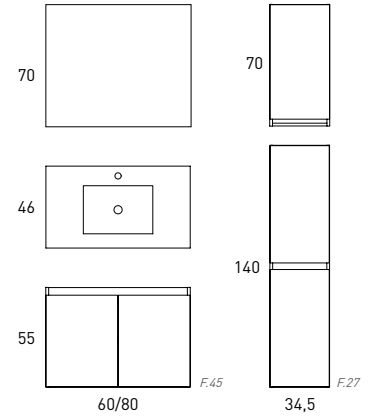

BOX

MUEBLE 2P + LAVABO FLAT

Acabado	60cm	80cm
Nieve Brillo	83363	83367
Gris Brillo	83364	83368
Abedul	84945	84949
Crudo	84944	84948
Valenti	89307	89308

MB 2P + LAV FLAT + ESP SEVILLA

Acabado	60cm	80cm
Nieve Brillo	82950	82955
Gris Brillo	82951	82956
Abedul	84943	84947
Crudo	84942	84946
Valenti	89309	89310

AUXILIAR

Acabado	Columna	Colgar
Nieve Brillo	82323	82328
Gris Brillo	82325	82330
Abedul	84488	84492
Crudo	84487	84491
Valenti	88374	88375

MUEBLE 60 + LAVABO FLAT