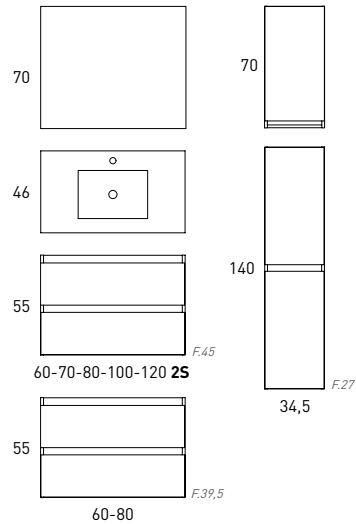

BOX

MUEBLE 2C + LAVABO FLAT - Fondo 45

Acabado	60cm	70cm	80cm	100cm	120cm 2S
Nieve Brillo	83375	83383	83387	83391	85279
Gris Brillo	83376	83384	83388	83392	85280
Abedul	84953	84957	84961	84965	84977
Crudo	84952	84956	84960	84964	84976
Valenti	88359	88360	88361	88362	88363

Fondo Reducido 40

60 red.	80 red.
83399	83407
83400	83408
84969	84973
84968	84972
89333	89334

AUXILIAR

Acabado	Columna	Colgar
Nieve Brillo	82323	82328
Gris Brillo	82325	82330
Abedul	84488	84492
Crudo	84487	84491
Valenti	88374	88375

MUEBLE 2C + LAV FLAT + ESP SEVILLA - Fondo 45

Acabado	60cm	70cm	80cm	100cm	120cm 2S
Nieve Brillo	82883	83379	82886	82889	85277
Gris Brillo	82884	83380	82887	82890	85278
Abedul	84951	84955	84959	84963	84975
Crudo	84950	84954	84958	84962	84974
Valenti	88364	88365	88366	88367	88368

Fondo Reducido 40

60 red.	80 red.
83395	83403
83396	83404
84967	84971
84966	84970
89335	89336