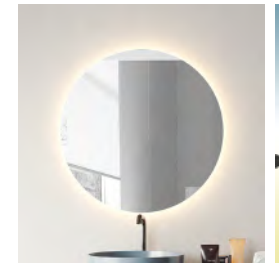

LISS

cm	Ref.
50 ∅ cm	72206
70 ∅ cm	87408
80 ∅ cm	87769
90 ∅ cm	87407