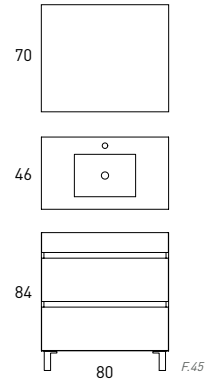

BOX

MUEBLE 2C SUELO + LAVABO FLAT

Acabado	80cm
Nieve Brillo	83862
Crudo	85023
Valenti	89311

MB 2C SUELO + LAV FLAT + ESP SEVILLA

Acabado	80cm
Nieve Brillo	83860
Crudo	85022
Valenti	89312

MUEBLE 80 + LAVABO FLAT