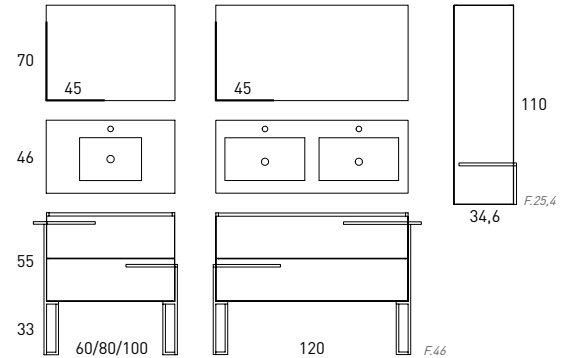

B-Soul

Abedul

Crudo

Quarzo

*Espejo ELDA / Lavabo FLAT
*Tirador metálico (color grafito)

MUEBLE 80 + LAVABO FLAT
+ ESTRUCTURA IZO.

MUEBLE 80 + LAVABO FLAT

VISION