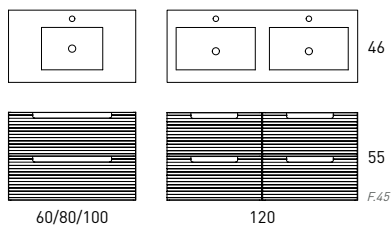

MUEBLE 80 + LAVABO FLAT

MUEBLE 80 + LAVABO ADA

Espejo Led LUNE

Ref. 71971

MUEBLE 120 + LAVABO FLAT

KYOTO

MUEBLE + LAVABO FLAT

Acabado	60cm	80cm	100cm	120cm 2s
Blanco-Ada	88179	88184	88189	89349
Ceniza	88180	88185	88190	89350
Navy	88181	88186	88191	89351
Cotton	88183	88188	88193	89353