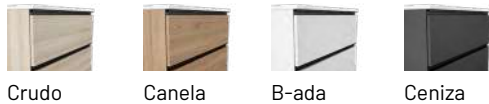

COLUMNA REVERSIBLE

	Tirador		
	Aluminio	Negro	Blanco
Crudo	86786	86794	86790
Canela	86787	86190	86791
Bco-Ada	86788	86191	86792
Ceniza	86785	86793	86789

MUEBLE 2C SUELO + LAVABO FLAT + ESPEJO SEVILLA

	60cm			80cm			100cm		
	Tir. Alum.	Tir. Negro	Tir. Bco.	Tir. Alum.	Tir. Negro	Tir. Bco.	Tir. Alum.	Tir. Negro	Tir. Bco.
Crudo	86753	86705	86729	86761	86713	86737	86769	86721	86745
Canela	86754	86706	86730	86762	86714	86738	86770	86722	86746
Bco-Ada	86755	86707	86731	86763	86715	86739	86771	86723	86747
Ceniza	86756	86708	86732	86764	86716	86740	86772	86724	86748

▣ III Cajones soft close

▣ Extracción total

▣ Acabado laminado

▣ Lacado Mate

▣ Cajón Textil

GRANADA

MUEBLE 3C + LAVABO FLAT

	60cm			80cm			100cm		
	Tir. Alum.	Tir. Negro	Tir. Bco.	Tir. Alum.	Tir. Negro	Tir. Bco.	Tir. Alum.	Tir. Negro	Tir. Bco.
Crudo	70554	70566	70578	70558	70570	70582	70562	70574	70586
Canela	70555	70567	70579	70559	70571	70583	70563	70575	70587
Bco-Ada	70556	70568	70580	70560	70572	70584	70564	70576	70588
Ceniza	70557	70569	70581	70561	70573	70585	70565	70577	70589

COLUMNA REVERSIBLE

	Tirador		
	Aluminio	Negro	Blanco
Crudo	86786	86794	86790
Canela	86787	86190	86791
Bco-Ada	86788	86191	86792
Ceniza	86785	86793	86789

MUEBLE 3C + LAVABO FLAT + ESPEJO SEVILLA

	60cm			80cm			100cm		
	Tir. Alum.	Tir. Negro	Tir. Bco.	Tir. Alum.	Tir. Negro	Tir. Bco.	Tir. Alum.	Tir. Negro	Tir. Bco.
Crudo	70590	70602	70614	70594	70606	70618	70598	70610	70622
Canela	70591	70603	70615	70595	70607	70619	70599	70611	70623
Bco-Ada	70592	70604	70616	70596	70608	70620	70600	70612	70624
Ceniza	70593	70605	70617	70597	70609	70621	70601	70613	70625

MUEBLE 80 + LAVABO FLAT

KYOTO

MUEBLE + LAVABO FLAT

Acabado	60cm	80cm	100cm	120cm 2s
Blanco-Ada	88179	88184	88189	89349
Ceniza	88180	88185	88190	89350
Navy	88181	88186	88191	89351
Cotton	88183	88188	88193	89353