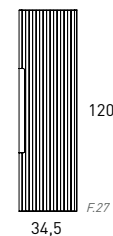

COLUMNA REVERSIBLE

Acabado	Ref.
Blanco-Ada	88209
Ceniza	88210
Navy	88211
Cotton	88213