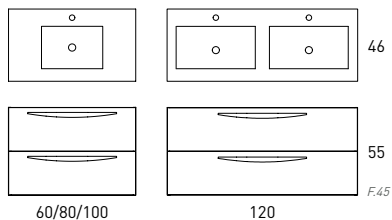

Tirador negro

MUEBLE 60 + LAVABO ADA

ARCO

MUEBLE + LAVABO FLAT

Acabado	60cm	80cm	100cm	120cm 2s
Blanco-Ada	86196	86204	86212	88157
Ceniza	86197	86205	86213	88158
Musgo	88150	88152	88154	88156
Avio	86594	86595	86596	88159