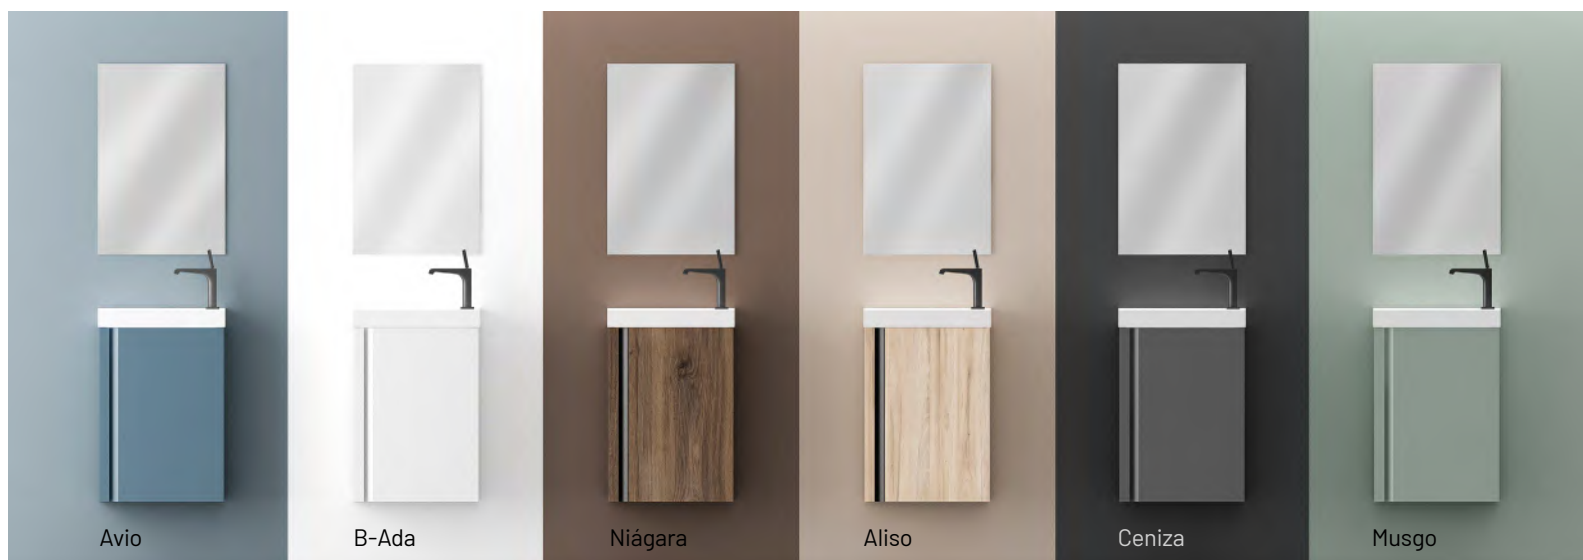

MUEBLE 80 + ENCIMERA 80

[Descubre más posibilidades en nuestro catálogo general](#)

LAGOS 40

MUEBLE 40 + LAVABO + ESPEJO

Acabado 40cm

Niágara - Tir. Negro	88104
Aliso - Tir. Negro	70821
B-ada	88105
Musgo	88118
Avio	88119
Ceniza	88106

Pack
Mueble, Lavabo y Espejo
Un solo embalaje

LAGOS 50

MUEBLE 2 PUERTAS + LAVABO

Acabado **50cm**

- Aliso - Tir. Negro **72182**
- B-ada **72183**
- Ceniza **72184**

MUEBLE 2 CAJONES + LAVABO

Acabado **50cm**