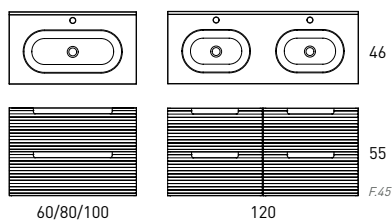

Nuevo espejo VARIO 60

Ref. 73492

MUEBLE 60 + LAVABO FLAT