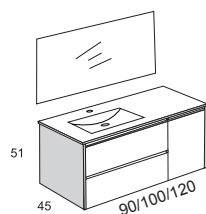

45 GRADOS

*OPCIÓN: Opción de lavabo a derecha o izquierda.

	CONJUNTO (mueble+lavabo+Espejo liso promo)	
	PUERTA	CAJONES
90 CM (Lavabo porcelana)	739 €	859 €
100 CM (Lavabo mineral)	795 €	935 €
120 CM (Lavabo mineral)	899 €	999 €