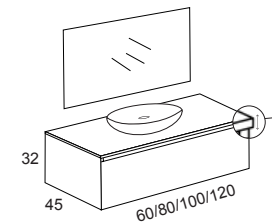

NOGAL

LACADO BLANCO BRILLO

LACADO BLANCO MATE

*Up plus 100cm blanco con tarima plus olmo+lavabo vespa. Tarima plus olmo. Espejo liso con trasera y aplique barra led.

	CONJUNTO UP PLUS* (Mueble Up+Tarima Plus**+Lavabo sobreencimera **+ espejo liso promo)		MUEBLE DOWN (Mueble suspendido)		TARIMA PLUS** (Incluye soportes)
	LAMINADO	LACADO**	LAMINADO	LACADO	LAMINADO
60 CM	469 €	499 €	264 €	299 €	120 €
80 CM	525 €	560 €	290 €	327 €	140 €
100 CM	580 €	620 €	317 €	360 €	160 €
120 CM	665 €	690 €	339 €	395 €	180 €
120 CM (60+60)	789 €	859 €	528 €	598 €	180 €