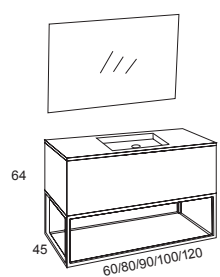

CONJUNTO (Mueble+lavabo porcelana Detroit o Tarima Wood con lavabo sobreencimera*+ espejo liso promo)	
	LAVABO DE PORCELANA	TARIMA WOOD
60 CM	675 €	755 €
80 CM	768 €	835 €
90 CM	820 €	879 €
100 CM	880 €	925 €
120 CM	999 €	999 €

*Lavabos sobreencimera ver en pag 31.