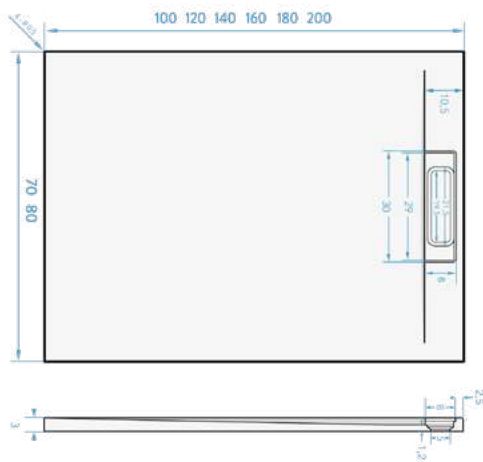

PLATO DE DUCHA

SPA

- *Superficie antideslizante textura pizarra Clase C3
- *Extraplano de 3cm
- *Propiedades anti-bacterias
- *Incluye válvula extraplana de gran caudal y tapa de textura pizarra
- *Recortable en obra con una radial
- *Aligerado: permite una más fácil instalación y transporte

LARGO \ ANCHO	100cm	120cm	140cm	160cm	180cm	200cm
70 cm	290 €	299 €	325 €	349 €	389 €	489 €
80 cm	299 €	309 €	345 €	359 €	425 €	539 €