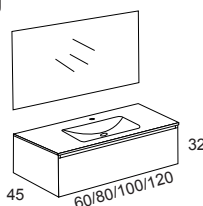

LACADO BLANCO BRILLO

LACADO BLANCO MATE

TIRADORES

DREAMS

45 GRADOS

*Up mineral 120cm Perla + lavabo Round. Espejo Circus.

*Up Wood 120 Olmo + lavabo Nil. Espejo liso con traser y tira led inferior/superior.