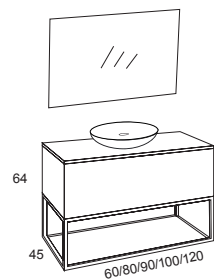

CONJUNTO (Mueble+lavabo porcelana Detroit o Tarima Wood con lavabo sobreencimera*+ espejo liso promo)	
	LAVABO DE PORCELANA	TARIMA WOOD
60 CM	675 €	755 €
80 CM	768 €	835 €
90 CM	820 €	879 €
100 CM	880 €	925 €
120 CM	999 €	999 €

*Lavabos sobreencimera ver en pag 31.