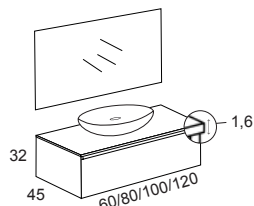

LACADO BLANCO BRILLO

LACADO BLANCO MATE

TIRADORES

DREAMS

45 GRADOS

*Up mineral 120cm Perla + lavabo Round. Espejo Circus.

*Up Wood 120 Olmo + lavabo Nil. Espejo liso con traser y tira led inferior/superior.