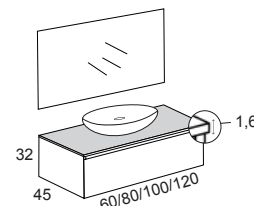

LACADO BLANCO BRILLO

LACADO BLANCO MATE

TIRADORES

DREAMS

45 GRADOS

*Up mineral 120cm Perla + lavabo Round. Espejo Circus.

*Up Wood 120 Olmo + lavabo Nil. Espejo liso con traser y tira led inferior/superior.