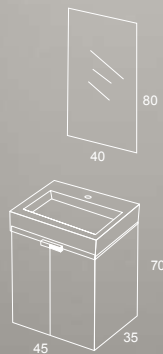

MINI

269€

*Mueble+lavabo + Espejo Black.