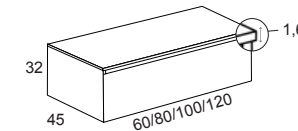

NOGAL

LACADO BLANCO BRILLO

LACADO BLANCO MATE

*Up plus 100cm blanco con tarima plus olmo+lavabo vespa. Tarima plus olmo. Espejo liso con trasera y aplique barra led.

	CONJUNTO UP PLUS* (Mueble Up+Tarima Plus**+Lavabo sobreencimera **+ espejo liso promo)		MUEBLE DOWN (Mueble suspendido)		TARIMA PLUS** (Incluye soportes)
	LAMINADO	LACADO**	LAMINADO	LACADO	LAMINADO
60 CM	469 €	499 €	264 €	299 €	120 €
80 CM	525 €	560 €	290 €	327 €	140 €
100 CM	580 €	620 €	317 €	360 €	160 €
120 CM	665 €	690 €	339 €	395 €	180 €
120 CM (60+60)	789 €	859 €	528 €	598 €	180 €