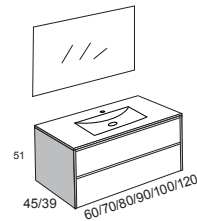

ACACIA

LACADO NEGRO MATE

TIRADORES

45 GRADOS

DREAMS

DREAMS NEGRO

*Conjunto Ambient Two 90cm combi Perla/Blanco con lavabo Ovalo. Espejo Circus. Columna 150cm F19 Perla laterales out blanco

CONJUNTO