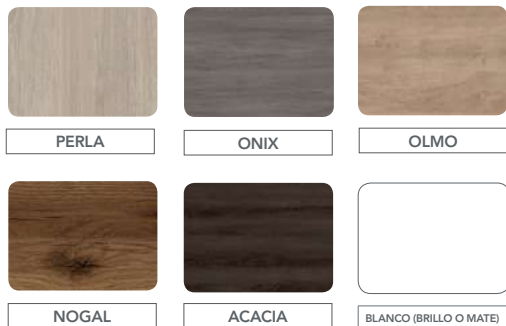

TOP

ACABADOS