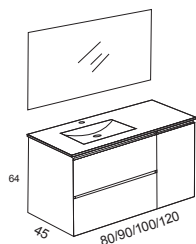

NOGAL

BLANCO (BRILLO O MATE)

*OPCIÓN: Posibilidad de poner la encimera en la derecha o la izquierda.

	CONJUNTO (Mueble+lavabo porcelana+espejo liso promo)			
	CENTRADO (f39/45)		DESPLAZADO (f45)	
	LAMINADO	LACADO	LAMINADO	LACADO
80 CM	615 €	678 €	599 €	705 €
90 CM	655 €	749 €	660€	759 €
100 CM	699 €	790 €	725 €	830 €
120 CM*	840 €	915 €	840 €	945 €