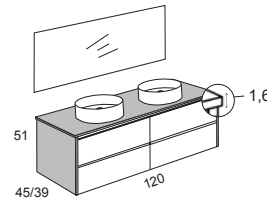

ACACIA

LACADO NEGRO MATE

TIRADORES

45 GRADOS

DREAMS

DREAMS NEGRO

*Conjunto Ambient Two 90cm combi Perla/Blanco con lavabo Ovalo. Espejo Circus. Columna 150cm F19 Perla laterales out blanco

CONJUNTO