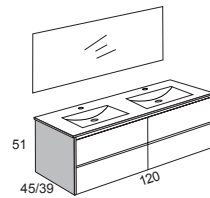

ACACIA

LACADO NEGRO MATE

TIRADORES

45 GRADOS

DREAMS

DREAMS NEGRO

*Conjunto Ambient Two 90cm combi Perla/Blanco con lavabo Ovalo. Espejo Circus. Columna 150cm F19 Perla laterales out blanco

CONJUNTO