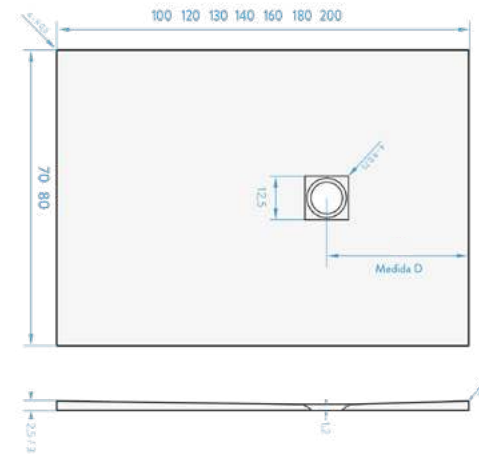

LARGO \ ANCHO	100cm	120cm	140cm	160cm	180cm	200cm
70 cm	290 €	299 €	325 €	349 €	389 €	489 €
80 cm	299 €	309 €	345 €	359 €	425 €	539 €

PLATO DE DUCHA

VASIK

- *Superficie antideslizante textura pizarra
- *Extroplanos de 3cm
- *Propiedades anti-bacterias
- *Incluyen válvula extraplana de gran caudal y rejilla de acero inoxidable
- *Recortable en obra con una radial
- *Aligerado: permite una más fácil instalación y transporte

MEDIDA D	29cm	29cm	40cm	40cm	45cm	45cm	45cm
LARGO \ ANCHO	100cm	120cm	130cm	140cm	160cm	180cm	200cm
70 cm	280 €	290 €	309 €	315 €	339 €	379 €	479 €
80 cm	289 €	299 €	330 €	335 €	349 €	415 €	529 €

*Los artículos marcados indican entrega Express