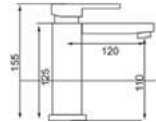

Monomando
lavabo negro 159 €

SQUADRA CROMO ALTO

Monomando
lavabo cromo
caño alto 175 €