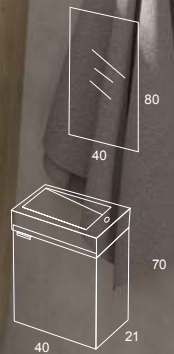

* Mueble Dreams 120cm blanco con lavabo Zenit desplazado. Espejo Florus. Columna Big.

MINI

269€

*Mueble+lavabo + Espejo Black.

POCKET

239€

*Mueble+lavabo reversible + Espejo Black.

PEQUEÑOS ESPACIOS... GRANDES SOLUCIONES