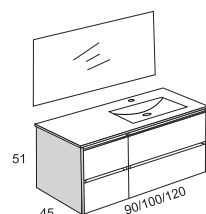

45 GRADOS

*OPCIÓN: Opción de lavabo a derecha o izquierda.

	CONJUNTO (mueble+lavabo+Espejo liso promo)	
	PUERTA	CAJONES
90 CM (Lavabo porcelana)	739 €	859 €
100 CM (Lavabo mineral)	795 €	935 €
120 CM (Lavabo mineral)	899 €	999 €