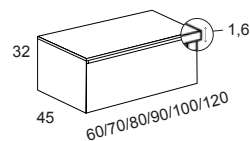

HPL FOSCO

	CONJUNTO (Encimera ingletada con soportes + lavabo sobreencimera*+espejo liso promo)		MUEBLE DOWN (Mueble suspendido)	
	LAMINADO	HPL	LAMINADO	LACADO
60/70 CM	425 €	525 €	264/276 €	299/307 €
80 CM	445 €	560 €	290 €	327 €
90 CM	475 €	610 €	307 €	345€
100 CM	499 €	650 €	317 €	360 €
120 CM	569 €	745 €	339 €	395 €
140 CM* (2 lavabos)	839 €	1039 €	552 €	614 €