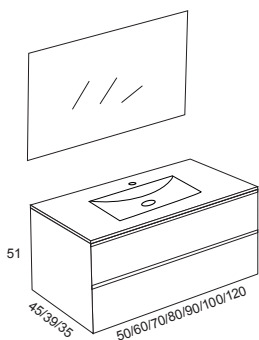

	CONJUNTO (Mueble+lavabo de porcelana+espejo liso promo)															
	50		60		70		80		90		100		120		120* (2 senos)	
	LAMINADO	LACADO	LAMINADO	LACADO	LAMINADO	LACADO	LAMINADO	LACADO	LAMINADO	LACADO	LAMINADO	LACADO	LAMINADO	LACADO	LAMINADO	LACADO
F.45 CM	-	-	469 €	499 €	489 €	530 €	499 €	550 €	556 €	590 €	599 €	640 €	749 €	799 €	769 €	899 €
F.39 CM	489 €	510 €	489 €	510 €	505 €	545 €	515 €	565 €	570 €	605 €	620 €	659 €	-	-	-	-
F.35CM	489 €	510 €	489 €	510 €	505 €	545 €	515 €	565 €	-	-	-	-	-	-	-	-