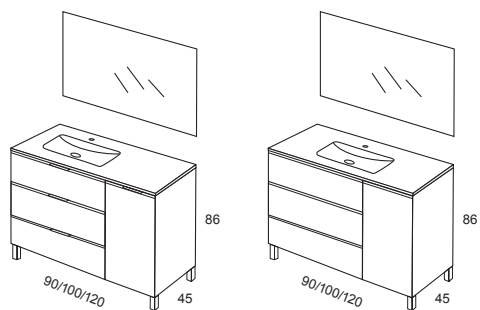

TECA

NOGAL

ACACIA

BLANCO (BRILLO O MATE)

TIRADORES

45 GRADOS

DREAMS

*OPCIÓN: ESCOGER LAVABO A LA DERECHA O IZQUIERDA