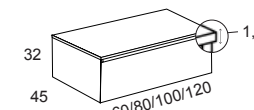

*Up mineral 120cm Perla + lavabo Round. Espejo Circus.