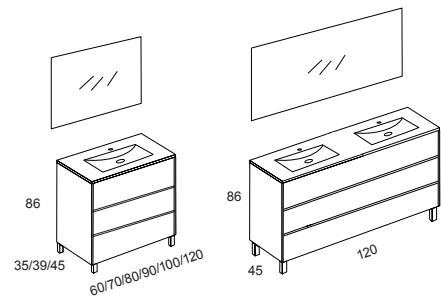

LACADO BLANCO
MATE O BRILLO

TIRADORES

45 GRADOS

DREAMS

*Ambient Three 80cm Makao con lavabo Detroit. Espejo Luna.

	CONJUNTO (Mueble+lavabo porcelana+ espejo liso promo)															
	50		60		70		80		90		100		120		120* (2 senos)	
	LAMINADO	LACADO	LAMINADO	LACADO	LAMINADO	LACADO	LAMINADO	LACADO	LAMINADO	LACADO	LAMINADO	LACADO	LAMINADO	LACADO	LAMINADO	LACADO
FONDO 45CM	-	-	520 €	620 €	585 €	659 €	615 €	705 €	675€	775 €	705 €	835 €	849 €	959€	870 €	985 €
FONDO 39CM	520 €	625 €	530€	630 €	595 €	669€	625 €	715 €	685 €	785 €	715 €	845 €	-	-	-	-
FONDO 35CM	530 €	635 €	540 €	640 €	599 €	679€	635 €	725 €	-	-	-	-	-	-	-	-