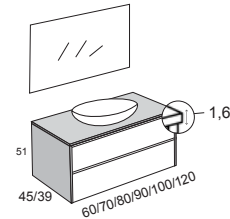

ACACIA

LACADO NEGRO MATE

TIRADORES

45 GRADOS

DREAMS

DREAMS NEGRO

*Conjunto Ambient Two 90cm combi Perla/Blanco con lavabo Ovalo. Espejo Circus. Columna 150cm F19 Perla laterales out blanco

CONJUNTO