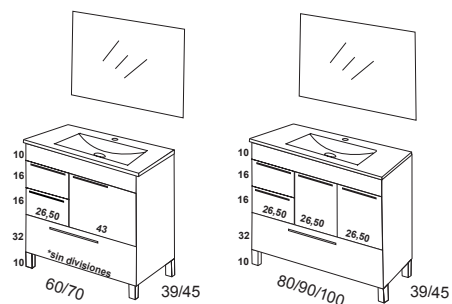

TOP

ACABADOS

TIRADORES

*POSIBILIDAD DE PONER LOS CAJONES PEQUEÑOS A LA DERECHA O A LA IZQUIERDA

CONJUNTO (mueble+lavabo porcelana+espejo liso promo)					
LAMINADO					
	60 cm	70 cm	80 cm	90 cm	100 cm
F 45CM	495 €	525 €	555 €	615 €	655 €
F 39CM	520 €	550 €	580 €	645 €	685 €
LACADO					
	60 cm	70 cm	80 cm	90 cm	100 cm
F 45CM	525 €	570 €	595 €	665 €	705 €
F 39CM	550 €	590 €	625 €	695 €	730 €