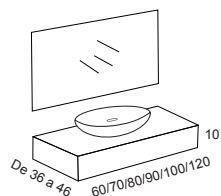

HPL FOSCO

	CONJUNTO (Encimera ingletada con soportes + lavabo sobreencimera*+espejo liso promo)		MUEBLE DOWN (Mueble suspendido)	
	LAMINADO	HPL	LAMINADO	LACADO
60/70 CM	425 €	525 €	264/276 €	299/307 €
80 CM	445 €	560 €	290 €	327 €
90 CM	475 €	610 €	307 €	345€
100 CM	499 €	650 €	317 €	360 €
120 CM	569 €	745 €	339 €	395 €
140 CM* (2 lavabos)	839 €	1039 €	552 €	614 €