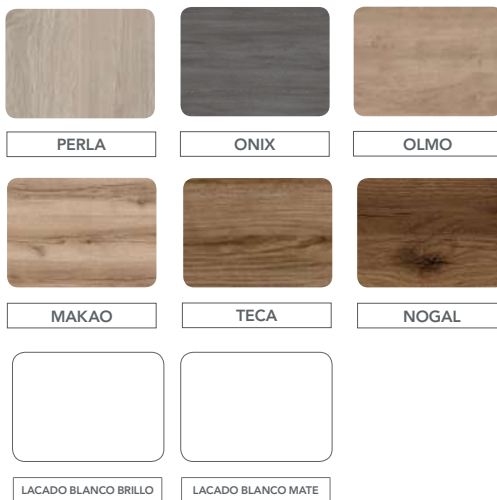

ACABADOS

TIRADORES