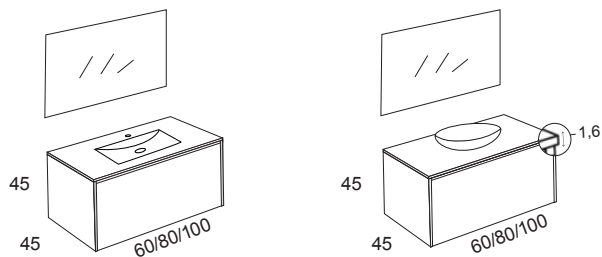

DREAMS

IDEACOLLECTION

*Mueble Idea 80cm Teca con lavabo Elna. Espejo Perimetral.

*Detalle de cajón con cajón interior.

*Mueble Idea 100cm Olmo con Tarima Wood y lavabo Circus. Espejo Vizo.

CONJUNTO (Mueble+ lavabo porcelana Detroit o tarima Wood con lavabo sobreencimera*+espejo liso promo)		
LAMINADO		
	LAVABO PORCELANA	TARIMA WOOD
60 CM	459 €	539 €
80 CM	489 €	575 €
100 CM	580 €	630 €