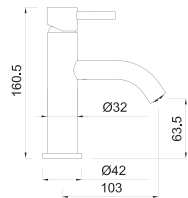

SQUADRA NEGRO ALTO

Monomando
lavabo negro
cromo caño alto 205 €

SINA CROMO

Monomando
lavabo cromo 119 €

SINA NEGRO

Monomando
lavabo negro 145 €

SINA CROMO ALTO

Monomando
lavabo cromo
caño alto 155 €