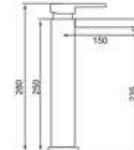

Monomando
lavabo negro
cromo caño alto 205 €

SINA CROMO

Monomando
lavabo cromo 119 €