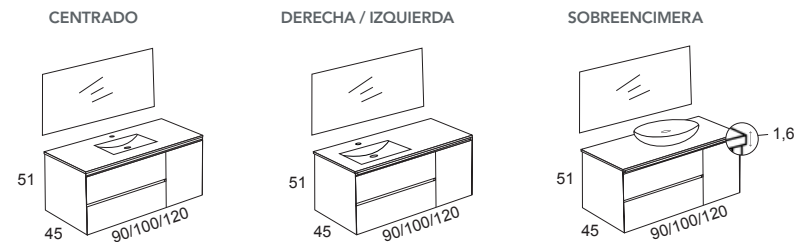

*Kay Puerta sobreencimera 100cm Onix + lavabo Circus. Espejo Circus.

ACABADOS

TIRADORES

*Kay Puerta 90cm Olmo con lavabo Detroit. Espejo Equo

CONJUNTOS
(Mueble+lavabo Detroit centrado o lavabo Mineral desplazado o Tarima con lavabo sobreencimera(*)+espejo liso promo)