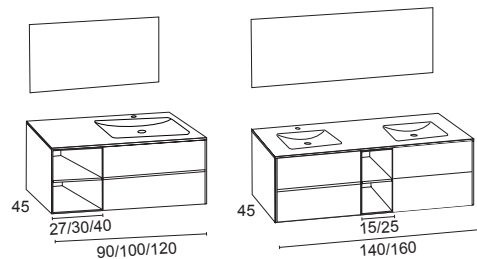

TIRADORES

DREAMS

45 GRADOS

*OPCIÓN: Posibilidad de poner el lavabo a la derecha o la izquierda.

	CONJUNTO (Mueble+lavabo+espejo liso promo)
90 CM (Porcelana)	749 €
100 CM (Mineralmarmo)	829 €
120 CM (Mineralmarmo)	920 €
140 CM (Mineralmarmo)	1335 €
160 CM (Mineralmarmo)	1499 €