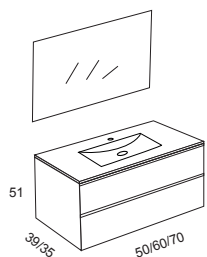

CONJUNTO (Mueble +lavabo porcelana+ espejo liso promo)					
	50		60		70	
	LAMINADO	LACADO	LAMINADO	LACADO	LAMINADO	LACADO
F.39 CM	489 €	510 €	489 €	510 €	505 €	545 €
F.35CM	489 €	510 €	489 €	510 €	505 €	545 €

*Los artículos marcados indican entrega Express