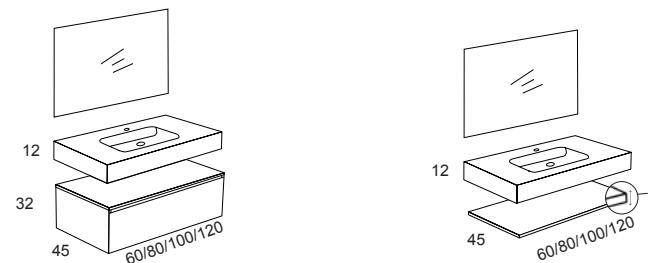

*Belfort + Tarima plus 80x45cm Nogal. Espejo liso promo y aplique Barra Led.

ACABADOS

TIRADORES

	CONJUNTO BELFORT + DOWN (lavabo Belfort + Mueble Down+espejo liso promo)		CONJUNTO BELFORT+PLUS (lavabo Belfort+Tarima Plus* +espejo liso promo)
	LAMINADO	LACADO	LAMINADO
60 CM	615 €	649 €	479 €
80 CM	715 €	749 €	575 €
100 CM	805 €	845 €	659 €
120 CM	910 €	965 €	765 €

Indicar acabado del lavabo Belfort: Mate o Brillo

(*) La Tarima Plus disponible en acabados Olmo, Nogal, Makao y Teca.