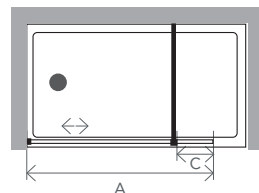

MAMPARA CORREDERA NICE

ANTICAL

2 CM

8 MM

195 CM

REVERSIBLE

CORREDERA

TOPE CIERRE CROMADO