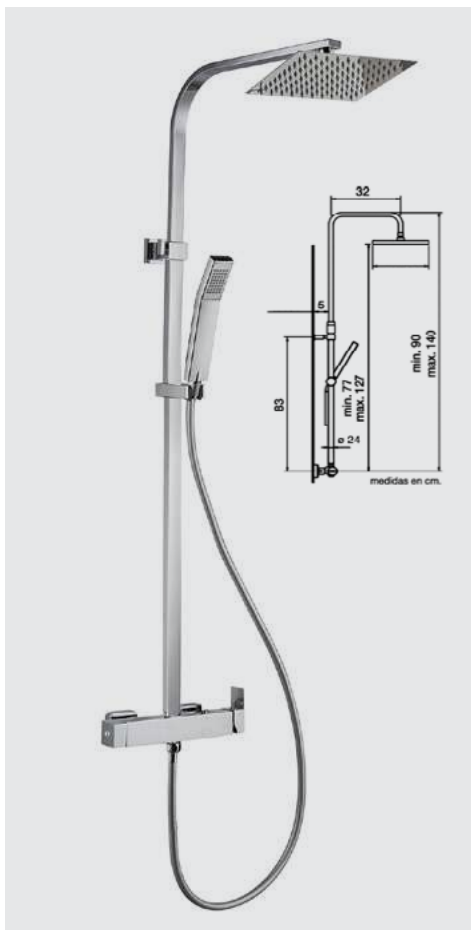

PLATO DE DUCHA

SPA

- *Superficie antideslizante textura pizarra Clase C3
- *Extraplano de 3cm
- *Propiedades anti-bacterias
- *Incluye válvula extraplana de gran caudal y tapa de textura pizarra
- *Recortable en obra con una radial
- *Aligerado: permite una más fácil instalación y transporte

LARGO \ ANCHO	100cm	120cm	140cm	160cm	180cm	200cm
70 cm	290 €	299 €	325 €	349 €	389 €	489 €
80 cm	299 €	309 €	345 €	359 €	425 €	539 €

PLATO DE DUCHA

VASIK

- *Superficie antideslizante textura pizarra
- *Extroplanos de 3cm
- *Propiedades anti-bacterias
- *Incluyen válvula extraplana de gran caudal y rejilla de acero inoxidable
- *Recortable en obra con una radial
- *Aligerado: permite una más fácil instalación y transporte

COLUMNAS DE DUCHA

COLUMNA MONOMANDO
ISLA CROMO

Telescópica extensible de 90cm a 140cm
Mango ducha anticalcáreo de 1 posición
Soporte regulable en altura
Rociador extraplano anticalcáreo de diámetro 20cm