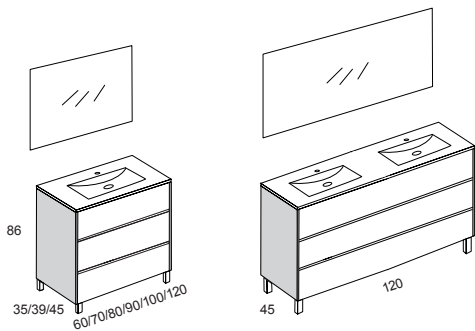

TECA

NOGAL

+

LACADO BLANCO
BRILLO/MATE

* Ambient three 100cm combi nogal/blanco con lavabo detroit. Espejo liso promo y aplique arled.

	CONJUNTO (Mueble con laterales out color blanco+ lavabo de porcelana+espejo liso promo)						
	60	70	80	90	100	120	120* (2 senos)
FONDO 45 CM	560 €	605 €	655 €	715 €	745 €	889 €	910 €
FONDO 39 CM	570 €	635 €	665 €	725 €	755 €	-	-
FONDO 35 CM	580 €	639 €	675 €	-	-	-	-