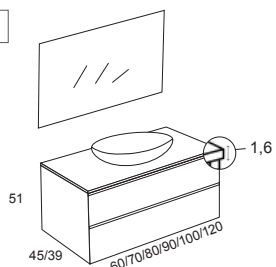

ACACIA

LACADO BLANCO BRILLO

LACADO BLANCO MATE

TIRADORES

DREAMS

45 GRADOS

	CONJUNTO (Mueble+tarima Wood laminada con lavabo sobreencimera*+ espejo liso promo)	
	LAMINADO	LACADO (**)
60 CM	550 €	599 €
70 CM	579 €	639 €
80 CM	595 €	660 €
90 CM	635 €	695 €
100 CM	655 €	725 €
120 CM	739 €	805 €