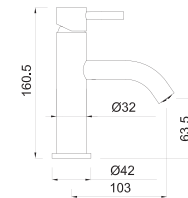

Monomando
lavabo negro
cromo caño alto 179 €