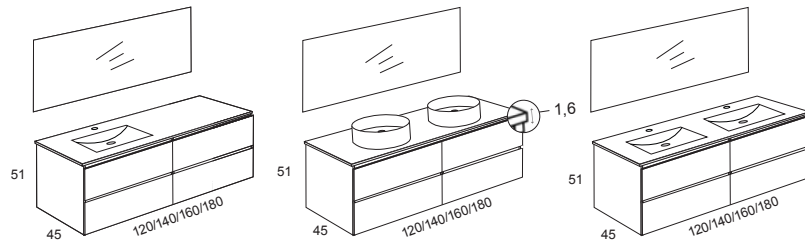

NOGAL

LACADO BLANCO MATE

TIRADORES

DREAMS

45 GRADOS

*OPCIÓN: Posibilidad de lavabo a derecha o izquierda.

	CONJUNTO (Mueble+ lavabo mineral (1 o 2 senos) o tarima laminada con 2 lavabos sobreencimera(*) +espejo liso promo)			
	LAMINADO		LACADO	
	CON LAVABO MINERAL	CON TARIMA WOOD	CON LAVABO MINERAL	CON TARIMA WOOD
120 CM	1.090 €	1.090 €	1.190 €	1.190 €
140 CM	1.190 €	1.170 €	1.300 €	1.300 €
160 CM	1.340 €	1.210 €	1.450 €	1.360 €
180 CM	1.520 €	1.299 €	1.599 €	1.430 €